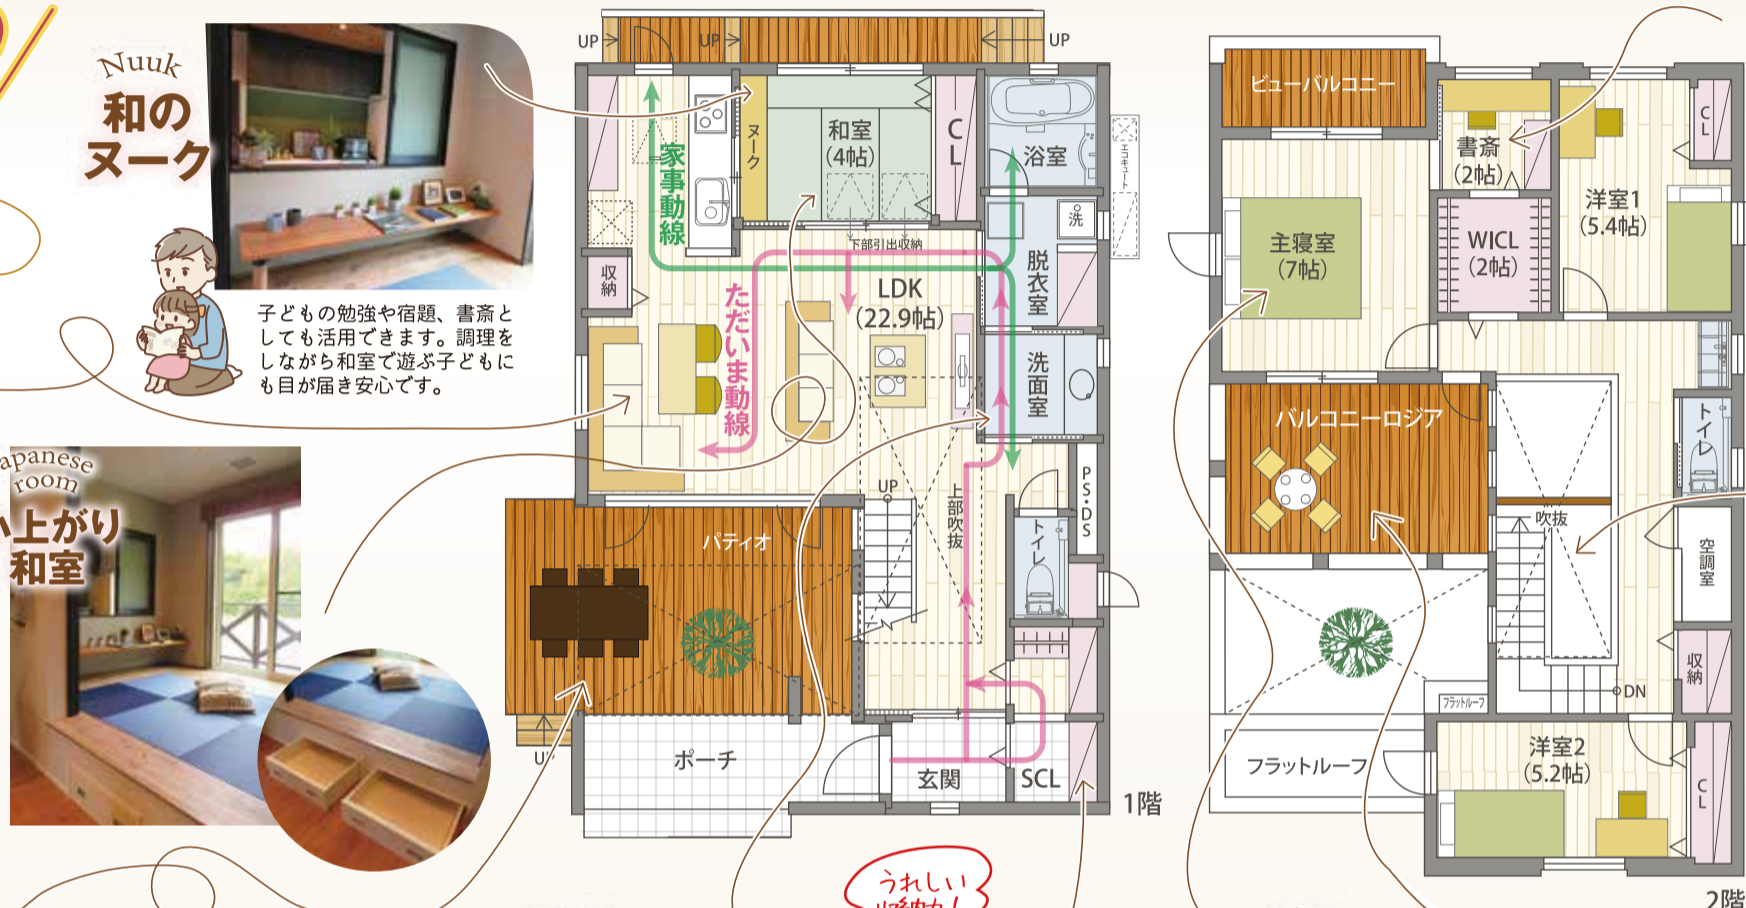

家の中的环境を考えた「ただいま動線」

帰宅→手洗い→部屋着→リビングへ。帰宅後のルーティンを自然な動線で行えるように考えられた「ただいま動線」をご体感ください。

**安心のコロナ対策**

- オンライン面談も可能! ※マスクのご持参をお願いいたします。
- マスクの着用徹底!
- 店内にてアルコール消毒の徹底!
- 店内にてアルコール消毒の徹底!

※スタッフ全員マスク着用の上、万全の体制でご案内させていただきます。除菌アルコール消毒液、マスクの予備もご用意しております。

家事効率 UP! 「家事動線」

リビング⇨ダイニング⇨キッチン⇨洗面所⇨浴室

三方の採光窓にビューバルコニーとバルコニーロジアの屋外空間と接していることで開放的なリゾートライフを実現します♪

吹き抜け

各空間を大きな吹き抜けとスケルトン階段で一体空間化することで家の持つ最大限の広がり豊かなアートスペースを実現♪

4LDK+WICL+Void+Balconyloggia+Patio

■延床面積：120.69㎡(約36.50坪) ■1F/65.21㎡ ■2F/55.48㎡