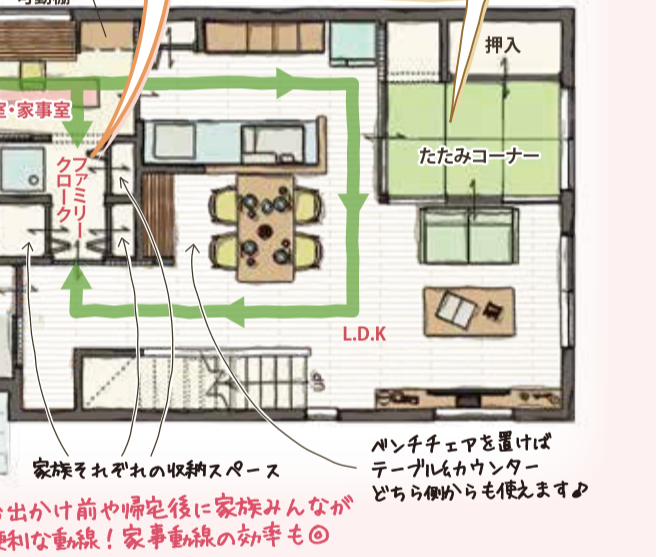

洗面室

玄関

L.D.K

洗面室

玄関

L.D.K

洗面室

玄関

L.D.K

洗面室

玄関

L.D.K

家事室から続く、ファミリークローブはおすすめ!各自のエリアを作って自分のものは自分で管理しやすく!!

「たたみコーナー」は段差をつけて立ち上がりやすく収納をつけても便利です!

大量収納からアウトドアグッズやベビーカー、コートまで置けちゃう!

家族それぞれの収納スペース

ベンチチェアを置けばテーブルカウンターどちら側からも使えます♪

室内干し

大量収納からアウトドアグッズやベビーカー、コートまで置けちゃう!

家族それぞれの収納スペース

ベンチチェアを置けばテーブルカウンターどちら側からも使えます♪

室内干し

大量収納からアウトドアグッズやベビーカー、コートまで置けちゃう!

家族それぞれの収納スペース