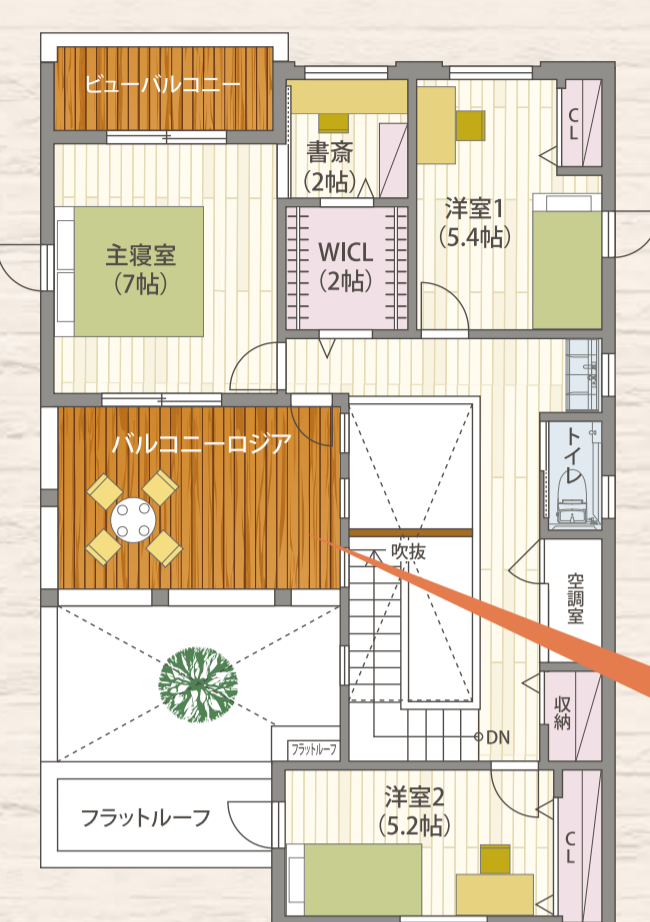

# Newモデルハウス開放♪

モデルハウス 2棟共 **完全予約制**  
ご予約は下記QRコードまで

今なら2棟のモデルが  
見学会・宿泊体験可能♪

**LDK LIVING DINING KITCHEN**  
木のぬくもりを感じる天然無垢材のフローリング。吹き抜けからの採光でお部屋全体が明るく、窓を開放すればパティオとつながり、家族やご友人とコミュニケーションを自然と育みます。

**小上がり和室 JAPANESE ROOM**  
便利な引き出し収納は、雑誌や小物などをすくすく片付けられて大変便利です。また和室に腰掛けてリビングの家族とのコミュニケーションにも大活躍♪

**パティオ PATIO**  
アウトドアリビングとしても利用できる中庭は、外部からの視線を気にせず楽しめる憩いのプライベート空間です。

**洗面室 SANITARY**  
誰かが入浴中でも、気兼ねなく洗面や時間をかけて身支度できるセパレート型です♪

**主寝室 BEDROOM**  
三方の採光窓にビューバルコニーとバルコニーロジアの屋外空間と接していることで開放的なナイトライフを実現します♪

**書斎 STUDY**  
コロナ禍のリモートワークでも大活躍の書斎。集中してお仕事できる素敵な空間です♪

**吹き抜け VOID**  
各空間を大きな吹き抜けとスケルトン階段で一体空間化することで家の持つ最大限の広がり豊かなアートスペースを実現♪

**バルコニーロジア BALCONY LOGGIA**  
開放的な第二の庭空間として大活躍♪吹き抜けを通して、良好な日照環境を2階から1階リビングまで届けることを可能にする大切な中庭の安心スペースです。