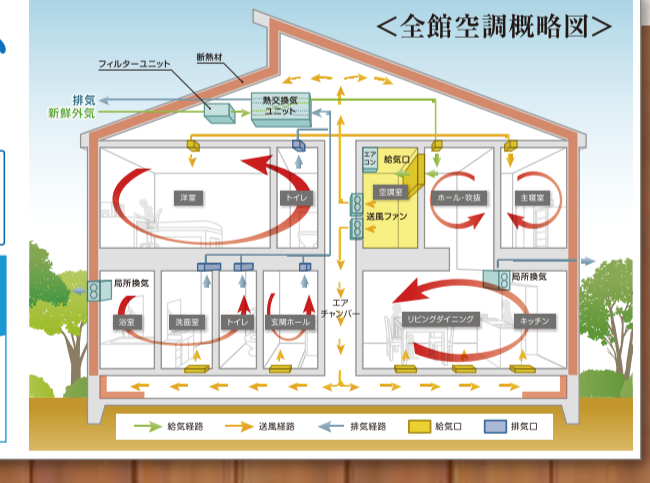

**365日いつでも家中快適! 全館空調システム**

ヤマト住建の高気密・高断熱だから可能な市販の家庭用ルームエアコン1台で全館空調する画期的なシステム

イニシャルコスト ↓ 大幅  
ランニングコスト ↓ ダウン!

省エネ性と快適性を兼ね備えた理想のシステム!

ご家族の健康と幸福を守る

ヒートショック対策 快適な生活は足元から 省エネ性 省スペース 省スペース 省スペース

全館空調システム住宅を建てたいあなたにお客様のインフラを動かすためのサポートをさせていただきます。

空調システム 監修 東京大学 名誉教授 坂本 三三 / 日本大学理工学部建築学科 助教 井口 雅彦

**暮らしをもっと快適に♪**

家族全員が協力し、「ただいま動線」家事を楽にこなせる

ウイルスや埃を持ち込まない!  
＜帰宅→手洗い→部屋着→リビング＞  
帰宅後のルーティンを自然に行えるよう考えられた機能的な動線をぜひご体感ください。

**家事効率UP! 「家事動線」**  
リビング⇄ダイニング⇄キッチン⇄洗面所⇄浴室