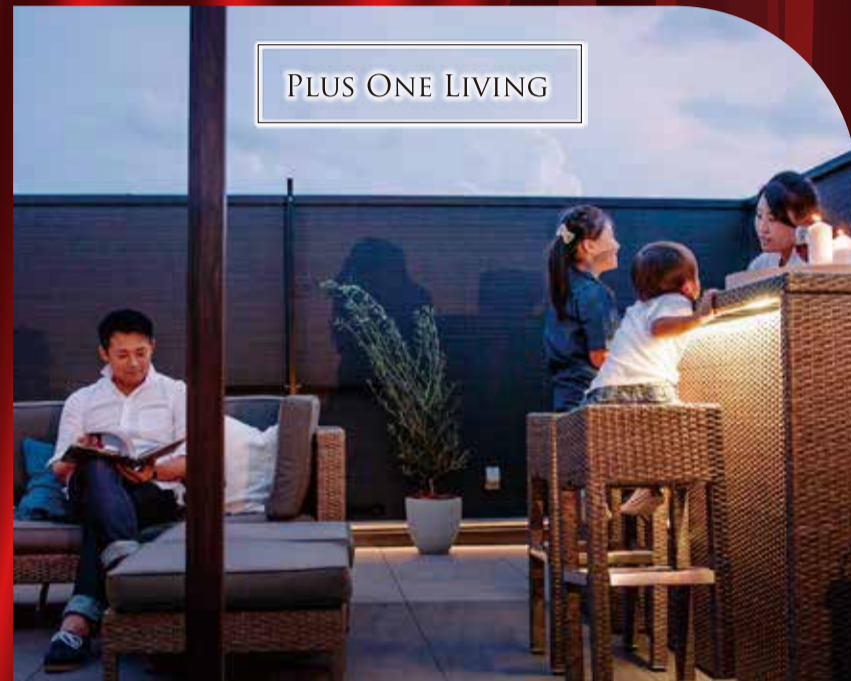

**家族の健康**  
 を真剣に考えた住宅

# グランドオープン見学会開催

開放空間で素敵なおうち時間。コロナ禍にもしっかりと対応できるStayHomeライフ♪  
 「室内環境」「室外環境」ともに高性能な匠の一郎が遂に完成いたしました。

外出しなくてもオープンライフを愉しむ  
 開放的なエンジョイ空間のある暮らし。

※画像は一部イメージです。

コロナ禍のテレワークでも  
 大活躍の書斎コーナー♪

自然の恵みで  
 エコな暮らしを実現。  
**太陽光発電**  
**システム搭載**