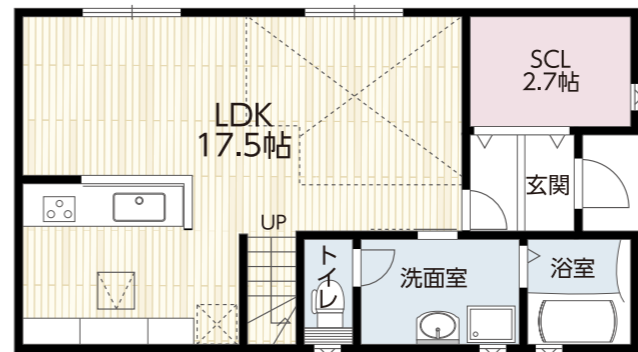

3LDK 延床面積：101.03㎡(30.56坪)
1F：54.65㎡ 2F：46.38㎡

別途費用/諸費用(水道、電気、ガス、建築確認申請)200万円、外構工事は別途です。
フリープランで出来ます。企画プラン多数あります。

※準防火仕様

参考建物価格/1,771万円(付帯費用別途)(税込)

月々支払額 **87,223円** (ボーナス無) ※1
借入額 ※2 3,290万円

※1:総額3,790万円(土地+建物+消費税)で頭金500万円の場合
※2:紹介ローンの最大優遇金利 0.625%で試算(35年ローン)