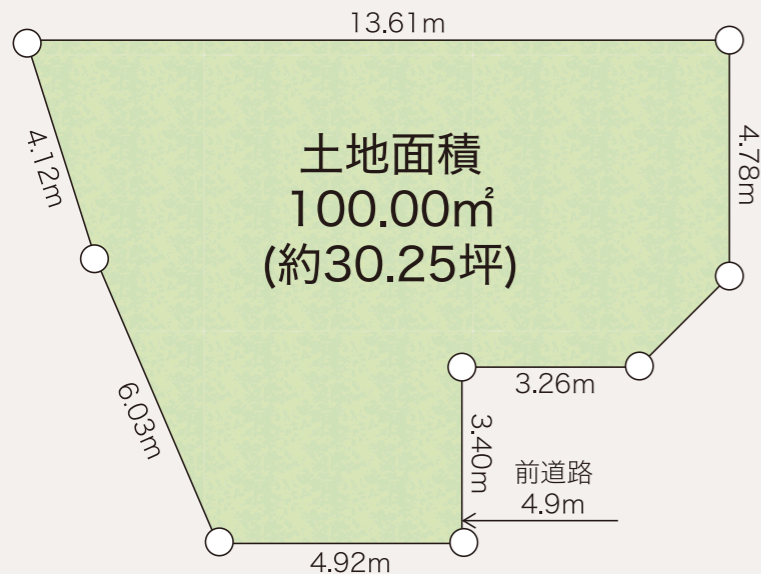

土地価格
(建築条件付)

1,800万円

南海電鉄
「金剛」駅
徒歩約10分

東道路

土地面積
100.00㎡

イオン金剛店
徒歩約7分

建築条件付き宅地概要●住所/大阪府大阪狭山市半田5丁目1238-12付近●交通/南海高野線「金剛」駅から徒歩約10分●土地面積100.00㎡●取引態様/仲介●土地価格/1,800万円●今回募集区画/1区画●地目/宅地●用途地域/第一種住居地域●建ぺい率・容積率/60%・200%●壁面後退/なし●その他/準防火地域●道路/4.9M●私道負担/なし●設備/関西電力・大阪ガス・公営上水道・公共下水道・NTT西日本
【建築条件付宅地】この土地は、土地売買契約締結後3ヶ月以内に、ヤマト住建株式会社と建物の建築請負契約が締結されなかった場合は、土地売買契約は白紙となり、受領した手付金等はすべてお返しいたします。