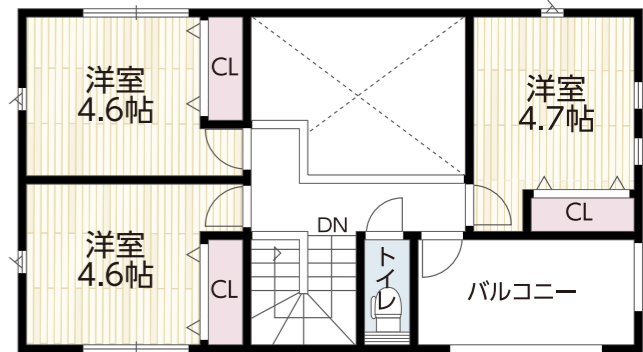

住まいのギャラリー奈良店

〒630-8322 奈良県奈良市北京終町34-1
Tel.0742-25-5015 Fax.0742-25-5016

0120-967-663

【定休日】毎週水曜日、木曜日

JR桜井線「京終」駅より徒歩5分 **MAPCODE 11 324 413*34**

ヤマト住建株式会社【本社】〒651-0083 神戸市中央区浜辺通5丁目1番14号 神戸商工貿易センタービル18階 ■創業/昭和62年11月 ■設立/平成2年1月 ■資本金/3億1千9百万円 ■提携住宅ローン/三菱UFJ銀行 ■取引銀行/三井住友銀行・みずほ銀行・各地域の金融機関 ■宅建物取引業免許/国土交通大臣(5)第5946号 建設業許可国土交通大臣(特-30)第20561号(公社)近畿地区不動産公正取引協議会 兵庫県宅建物取引業協会会員こうべKANSAI環境協議会会員

ヤマト住建

奈良店

LINE登録で
粗品プレゼント!!
友だち追加画面を
現地スタッフにお見せください

WEBにて事前予約&ご来店の方に

QUOカード
2,000円プレゼント
初回来場の方に限ります

全国No.1※世界的に認めれた
断熱アイテム
樹脂サッシ供給数で第1位!
ヤマト住建のエクセルシヤノン出荷窓数/昨年は過去最多!!
実績期間:2020年1月~2020年12月 ※ハウスメーカーを除く

@yamatojk_nara

ZEHビルダー
5つ星評価を
いただきました!★★★★★

令和2年5月22日、経産省ZEH事業、並びに環境省ZEH事業執行団体SII(一般社団法人環境共創イニシアチブ)のHPにて、ZEHビルダー評価の公表があり、5つ星ZEHビルダーの評価をいただきました。

ヤマト住建
SDGs宣言
ヤマト住建は、SDGs(持続可能な開発目標)に取り組んでいます。

安心のコロナ対策

- 屋内イベントの来場予約制徹底
- 店内にてアルコール消毒の徹底
- マスクの着用徹底
- オンライン面談も可能
- ※マスクのご持参をお願いします。

BELS 住宅の資産価値を守る評価書
全棟標準 住宅性能も「見える化」へ
国が推進する性能表示制度

最新の土地情報ならヤマト住建にお任せください!!
ヤマト住建が
お届けする
土地情報 **約6,000件以上**
詳細は店舗にてお問合せください。