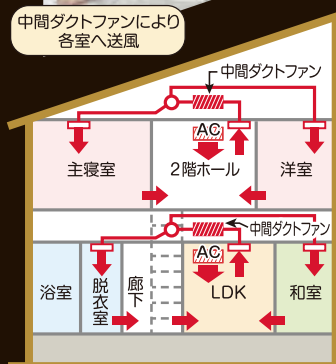

10/17日は限定で

グランピング体験イベントを開催

完全予約制

10:00 ▶ 17:00

詳しくはスタッフまで

※写真はイメージです。※プレゼントは在庫終了後、当店都合による代替品とさせていただきます。
※ご予約は先着順となります。お早めにご予約ください。

武庫之荘オリジナル仕様!!

建物本体価格	確認申請費用	敷地調査費用
設計費用	住宅瑕疵担保責任費用	オール電化仕様
エクセルシャノン樹脂サッシ		

豪華オプションプレゼント

1年中快適な暮らしを実現する

室内空気循環システム Airフローシステム

1階リビング、2階ホールにエアコンを設置。その近傍に設けた給気口よりダクトを介してエアコンの温風冷風を各室に吹き出す仕組みです。

これだけ全部コミコミでこの価格!

UA値 0.39
C値 0.5以下
30坪
1,980 (税込) 万円

*付帯工事費・外構工事費は含んでおりません。
*2021年10月5日時点の情報を元に作成しており、掲載内容が変更になる場合がございます。詳細はスタッフにお尋ねください。

キャンペーン特別設置仕様

標準装備

内外W断熱

- 屋根(外張り断熱) 硬質ウレタンフォーム保温板(50mm)
- 屋根(内張り断熱) 硬質ウレタンフォーム保温板(50mm)
- 外壁(外張り断熱) 硬質ウレタンフォーム保温板(40mm)
- 外壁(内側断熱) ビーズ法ポリスチレンフォーム保温板(50mm)
- 床 ビーズ法ポリスチレンフォーム保温板(105mm)

気密工事は、全ての目的部を気密テープなどで目地処理することで、熱損失を抑えます。