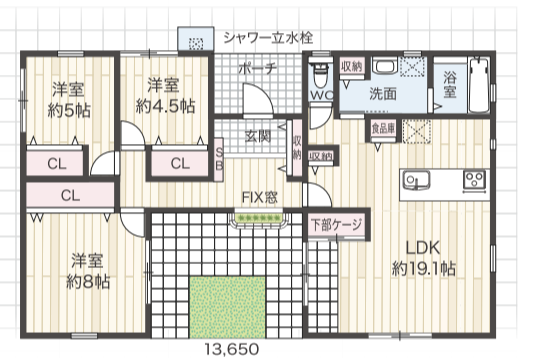

SHIGA PLAN 4
延床面積
90.26㎡
(約27.30坪)

28坪

[プラン参考価格]
2,148万円 (税込)