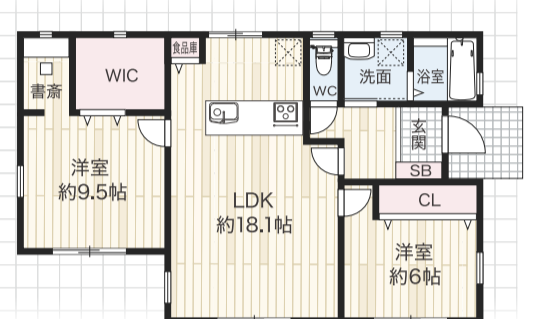

高性能な住宅をお手頃価格で

滋賀店オリジナル

創業
35周年
記念

平屋キャンペーン!

おかげさまで創業35周年を迎えました。日頃の感謝と新春を記念して滋賀店限定の今だけおトクなキャンペーンを行います!

宿泊体験 できます

平屋気分を楽しめる
モデルハウス♪

主寝室や生活動線が
1階に集中しているので
平屋感覚を体感できます。♪

完全予約制

宿泊体験のご予約はこちら

先着
5棟

これだけ全てコミコミで
この価格

長期20年保証・住宅設備10年保証

- 建物本体価格
- 設計費用
- 確認申請費用
- 敷地調査費用
- 住宅瑕疵担保責任費用
- オール電化
- 樹脂サッシトリプル
- 気密測定
- 第一種熱交換型換気システム

延床面積
25坪

1,915万円

(税込)

※付帯工費は含まれておりません

〈オススメ平屋〉参考プランの一部をご紹介します

SHIGA PLAN 1
延床面積
70.38㎡
(約21.29坪)

22坪

[プラン参考価格]
1,765万円 (税込)

SHIGA PLAN 2
延床面積
77.84㎡
(約23.54坪)

24坪

[プラン参考価格]
1,866万円 (税込)

SHIGA PLAN 3
延床面積
84.46㎡
(約25.54坪)

26坪

[プラン参考価格]
1,971万円 (税込)

SHIGA PLAN 4
延床面積
90.26㎡
(約27.30坪)

28坪

[プラン参考価格]
2,148万円 (税込)

+35万円(税込) **選べる** オプションプレゼント!

※他のキャンペーンとの併用はできません。

さらに

ご成約特典

旅行券20万円分 プレゼント!

今年は
旅行へGo!!

※詳しくはスタッフまで

GRAFTEKT

憧れの高級キッチン「kitchenhouse」の
グラフィテクトキッチン
貴方だけの「オンリーワン KITCHEN」

or

CMで
お馴染み!

サイエンス商品 人気の「ミラブル」シリーズ

Science
株式会社サイエンス

ULTRA FINE MIST™
ミラブル plus

ULTRA FINE MIST™
ミラブルキッチン

MICRO BUBBLE TORNADO
ミラバス

MIKROS WATER SYSTEM
ミクロスウォーターシステム

肌にやさしさplus
肌・新感覚。
毎日のバスタイムが
エステタイムに♪

汚れは落とす、手はうるおう

身体も浴槽も自動で洗浄

生活のあらゆる場面でキレイな水を

ヤマト住建

住まいのギャラリー 滋賀店

来場予約はWEBからがお得!!

WEBからの予約がお得です!

QUOカード ¥5,000分プレゼント!!

QUO 5,000

事業拡大につき スタッフ 大募集!!

営業さん 監督さん 大工さん
設計士さん パートさん

※詳しくは、お気軽にお問い合わせください。

いろいろなうちの情報が満載♪

INSTAGRAM
@yamatoshiga

Follow me!!

ヤマト住建SDGs宣言
ヤマト住建は、SDGs(持続可能な開発目標)に取り組んでいます。

全棟標準でBELS 取得!
BELSとは、国が推進する住宅の省エネ性能の表示制度で、性能に応じて5段階で★表示がされます。
ZEH住宅の場合は、
最高性能表示の★5★星住宅です!

令和3年5月28日、経産省 ZEH 事業、並びに環境省 ZEH 事業執行団体 SH (一般社団法人環境共創イニシアチブ) のHPにて、ZEHビルダー評価の公表があり、6つ星 ZEHビルダーの評価をいただきました。

YouTube配信中
ヤマト住建滋賀店
お得な情報紹介!!