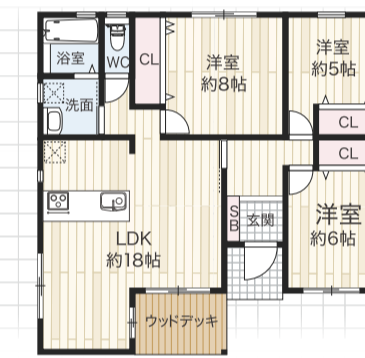

SHIGA PLAN 3
延床面積
84.46㎡
(約25.54坪)

26坪

[プラン参考価格]
1,971万円 (税込)