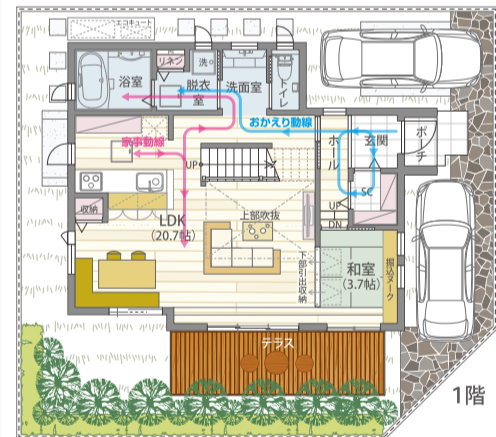

## A 仕事とプライベートが充実する家

京都南店  
おすすめ!!

吹き抜けと窓からたっぷり、光を取り込む住まい

屋上庭園

WITHコロナの時代に対応したテレワークルーム♪

- インターネット環境完備
- PCカメラに写っても平気なバックウォール
- 仕事に集中できる適度な広さを確保

【MODEL HOUSE PLAN】  
4LDK+WICL+Terrace+Sky Living

キャプテンママキッチン

ガーデンルーム

掘込スノークの和室