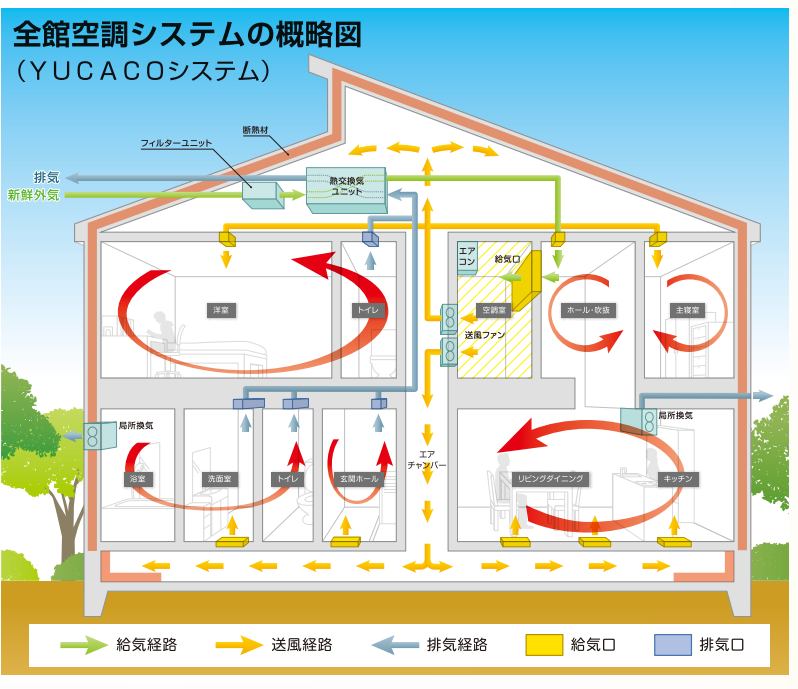

4 728 277*62

ぬくぬくハウス

ルームエアコン1台で

全館空調する家

先着
30棟
限定

高性能な住宅をお手頃価格で

壁全体を内側・外側から断熱する
内・外ダブル断熱と屋根断熱基礎断熱に加えて、
ルームエアコン1台で全館空調する
「YUCACOシステム」を採用。
快適・健康・省エネな空調システムで、
快適な暮らしを実現します。

ZEH
対応住宅
家族皆がいつでも
快適空間

UA値
(外皮平均熱貫流率)
0.39
(W/m²·k)

C値
(相当隙間面積)
0.5以下
(cm²/m²)

建物本体価格
2,190万円 (税込)
(付帯工事込)

30坪

35坪 **2,440**万円 (税込)
(付帯工事込)

制振ダンパー
耐震構造をしなやかに、そして強くする

地震対策

1/200 ランダム
揺れを感じるそのまえに。

超バイリニア特性
わずか1ミリの揺れから確実に働く。

全居室無垢材

ご家族の健康と幸福を守る

ヒートショック対策	足元から快適な生活
いつもキレイな空気を	暖冷房費大幅削減

市販のルームエアコン1台で全館空調する画期的なシステム

省エネ性と快適性を兼ね備えた理想のシステム

Yamatokaidoの高気密・高断熱だから可能な空調システム

YUCACOとは、「Your(あなたの)Uniform(均一に)Conditioned(調整された)Air(空気)のCOnfiguration(配置)」の略で、「高気密・高断熱な躯体性能を有する住宅を高効率エアコン1台で快適に全館空調する省エネルギーなシステム」総称のことです。

- イニシャルコスト ランニングコスト **大幅ダウン**
- 家族みんなに優しい全館空調
 - 各部屋の温度差をなくしてヒートショック対策
 - 暖冷房費を大幅に削減
 - 快適な生活は足元から
 - いつもキレイな空気を

※空調システム監修 東京大学 名誉教授 坂本雄三・日本大学理工学部建築学科 助教 井口雅登

全館空調YUCACO
にお住まいのお客様の声

夏は25.5℃、冬は22℃に設定していますが、室内の温度は±1℃位で調整できています。温度コントロールは抜群です。