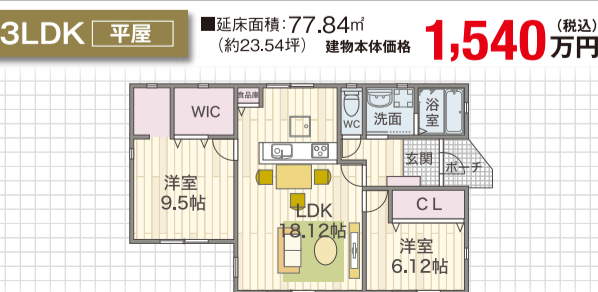

参考プラン例!!

豊富な実績とノウハウが詰まった様々なプランの一部をご紹介します

まずはご要望をお聞かせください。お客さまの理想の住まいをカタチにします!

ローンのお支払い参考例				
借入額	金利	年数	月々のお支払い例	月々のお支払い例
3,700万円			96,455円	86,471円 (ボーナス返済あり)
4,000万円	0.525% (変動)	35年 (420回)	104,276円	94,292円 (ボーナス返済あり)
4,300万円			112,097円	102,112円 (ボーナス返済あり)

※上記ローンお支払い参考例については、都市銀行、変動金利0.525% (優遇あり)、35年返済で計算しております。住宅ローンには審査がございます。金融機関の審査により金利が変わります。

※物件情報は令和3年3月23日現在です。お問い合わせいただいた時点で商談が入っている場合がございます。土地情報のご紹介は弊社で建築をご検討いただける方に限らせていただきます。

※価格は本体工事価格です。別途付帯工事及びオプション費用が必要となります。