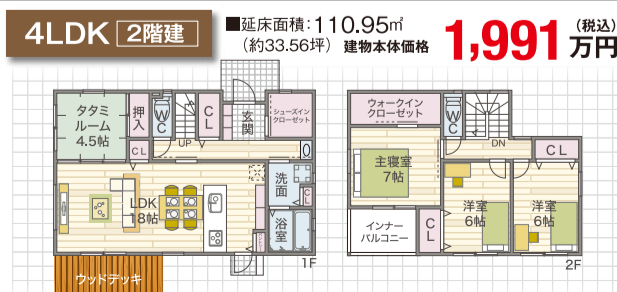

参考プラン例!!

豊富な実績とノウハウが詰まった様々なプランの一部をご紹介します

まずはご要望をお聞かせください。お客さまの理想の住まいをカタチにします!

ローンのお支払い参考例				
借入額	金利	年数	月々のお支払い例	月々のお支払い例
3,700万円			96,455円	86,471円 (ボーナス返済あり)
4,000万円	0.525% (変動)	35年 (420回)	104,276円	94,292円 (ボーナス返済あり)
4,300万円			112,097円	102,112円 (ボーナス返済あり)

※上記ローンお支払い参考例については、都市銀行、変動金利0.525% (優遇あり)、35年返済で計算しております。住宅ローンには審査がございます。金融機関の審査により金利が変わります。

※物件情報は令和3年3月23日現在です。お問い合わせいただいた時点で商談が入っている場合がございます。土地情報のご紹介は弊社で建築をご検討いただける方に限らせていただきます。

※価格は本体工事価格です。別途付帯工事及びオプション費用が必要となります。