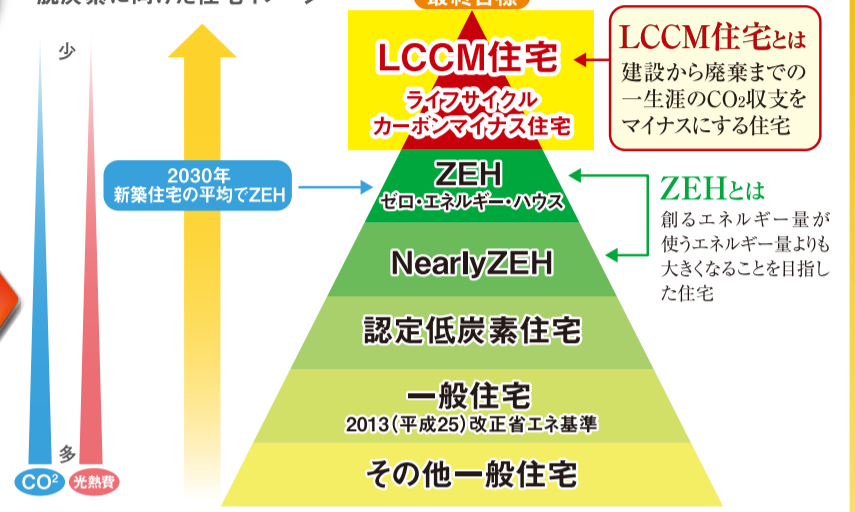

限定
3棟

未来の子どもたちのために地球環境を守る家
LCCM対応住宅

LCCM対応住宅
どれくらい
すごい住宅?

34.5坪
2階建
1,892万円 (税込)

経済的
太陽光パネル
7.4kW搭載

創る
クリーンな太陽光発電により、ご家庭で年間に必要な消費電力以上の発電をおこないます。

快適空間

高性能
高気密・高断熱のヤマト住建の住まいは光熱費を大幅に節約でき、1年中快適な室内環境をお届けします。

ヤマト住建は次世代のさらにもその先を見つめた家づくりを開始

これからの新築住宅はゼロエネルギーから脱炭素化へ脱炭素に向けた住宅イメージ

ECO CO₂削減
従来型の住宅での建設・改修・解体時や居住して電気を使用することで増えるCO₂排出量を軽減し、トータルでマイナスに。

6大特典付きキャンペーン

※他のキャンペーンとの併用はできません。

特典1 内・外W断熱
高気密、内外W断熱で健康に住める家
お家全体をすっぽり断熱
高性能ガラスウール 14k (155mm)
ポリスチレンフォーム (内張り 50mm)
硬質ウレタンフォーム (外張り 30mm)
ポリスチレンフォーム (105mm)