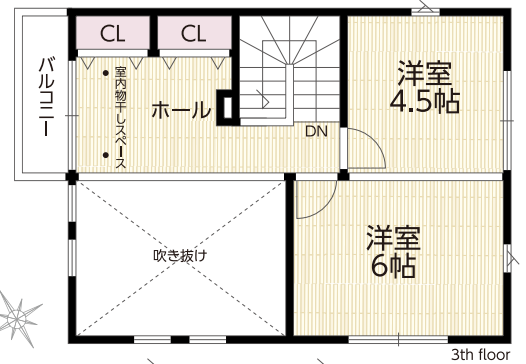

\*上記画像は当社施工事例です。\*広告有効期限/令和3年6月末日まで

JR高崎線  
「上尾」駅より  
徒歩13分

MAPCODE  
14 234 027\*56

Webでの事前予約&ご来場の方限定!  
QUOカード 初回の方にのみ

5,000円分プレゼント

Instagram

LINE

### 見学“Point”紹介

- Point** 2階LDKの開放感のある吹き抜け
- Point** パントリーやシューズクロークなどの充実収納
- Point** 小上がりの畳コーナー(床下収納付き)
- Point** 3階の室内物干しスペース
- Point** 外張り断熱、シャノン樹脂サッシ

4LDK 33坪  
延床面積 / 109.29㎡ (33.05坪)  
1F面積 / 39.74㎡ 3F面積 / 29.81㎡  
2F面積 / 39.74㎡