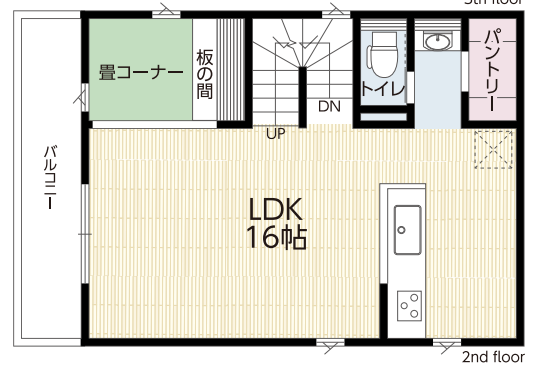

\*上記画像は当社施工事例です。\*広告有効期限/令和3年6月末日まで

JR高崎線  
「上尾」駅より  
徒歩13分

MAPCODE  
14 234 027\*56

Webでの事前予約&ご来場の方限定!  
QUOカード 初回の方にのみ

5,000円分プレゼント

Instagram

LINE

### 見学“Point”紹介

- Point** 2階LDKの開放感のある吹き抜け
- Point** パントリーやシューズクロークなどの充実収納
- Point** 小上がりの畳コーナー(床下収納付き)
- Point** 3階の室内物干しスペース
- Point** 外張り断熱、シャノン樹脂サッシ

4LDK 33坪  
延床面積 / 109.29㎡ (33.05坪)  
1F面積 / 39.74㎡ 3F面積 / 29.81㎡  
2F面積 / 39.74㎡