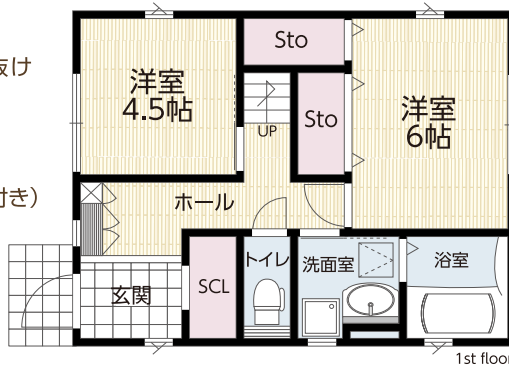

\*上記画像は当社施工事例です。\*広告有効期限/令和3年6月末日まで

JR高崎線  
「上尾」駅より  
徒歩13分

MAPCODE  
14 234 027\*56

Webでの事前予約&ご来場の方限定!  
QUOカード 初回の方にのみ

5,000円分プレゼント

Instagram

LINE

### 見学“Point”紹介

- Point** 2階LDKの開放感のある吹き抜け
- Point** パントリーやシューズクロークなどの充実収納
- Point** 小上がりの畳コーナー(床下収納付き)
- Point** 3階の室内物干しスペース
- Point** 外張り断熱、シャノン樹脂サッシ

4LDK 33坪  
延床面積 / 109.29㎡ (33.05坪)  
1F面積 / 39.74㎡ 3F面積 / 29.81㎡  
2F面積 / 39.74㎡