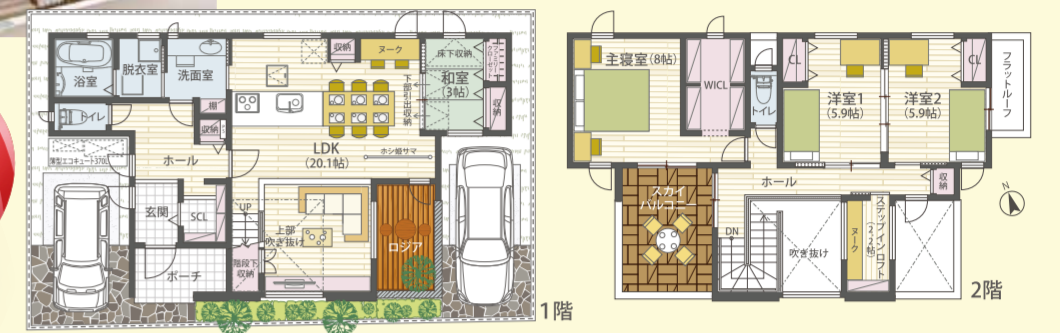

月々支払額: 44,489円 借入額/1,730万円

大きな吹き抜けのある家

5LDK

延床面積/
132.49㎡(40.07坪)

1F床面積/73.70㎡
2F床面積/58.79㎡

プラン参考価格/2,150万円(付帯費用別途)(税別)

月々支払額: 60,690円 借入額/2,360万円

広々二世帯住宅プラン

2DK(1F)+3LDK(2F)

延床面積/
170.58㎡(51.60坪)

1F床面積/86.12㎡
2F床面積/84.46㎡

プラン参考価格/2,400万円(付帯費用別途)(税別)

月々支払額: 67,890円 借入額/2,640万円

高性能な住宅をお手頃価格で

モデルハウス見学会開催

完全
予約制

南大阪
住宅
展示場

日帰り・貸し切り 10:00~13:00 | ランチ付き
デユース受付中 14:00~17:00 | ケーキセット付き
宿泊体験受付中 18:00~翌朝9:00 | 豪華夕食付き

ひとつ屋根の下で家族・夫婦・親子・兄弟・姉妹が仲良く快
適に暮らすことをコンセプトにし、外観デザインや住戸プ
ランに反映されたモデルハウスが完成しました。

延床面積:121.76㎡(36.83坪) 1F面積:65.04㎡ / 2F面積:56.72㎡

伊丹
住宅
展示場

延床面積:118.50㎡(35.84坪)
1F面積:67.42㎡ / 2F面積:51.08㎡