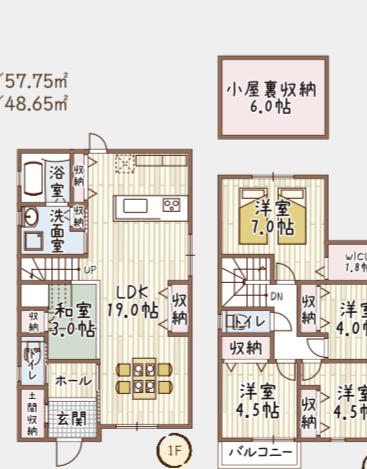

平屋の暮らし

4LDK

延床面積/111.37㎡(33.68坪)

プラン参考価格/1,650万円(付帯費用別途)(税別)

月々支払額: 46,546円 借入額/1,810万円

広々バルコニーのお家

3LDK

延床面積/
89.02㎡(26.92坪)

1F床面積/46.58㎡
2F床面積/42.44㎡

プラン参考価格/1,330万円(付帯費用別途)(税別)

月々支払額: 37,545円 借入額/1,460万円

収納力抜群!小屋裏収納のある家

5LDK

延床面積/
106.40㎡(32.17坪)

1F床面積/57.75㎡
2F床面積/48.65㎡

プラン参考価格/1,580万円(付帯費用別途)(税別)

月々支払額: 44,489円 借入額/1,730万円

大きな吹き抜けのある家

5LDK

延床面積/
132.49㎡(40.07坪)

1F床面積/73.70㎡
2F床面積/58.79㎡

プラン参考価格/2,150万円(付帯費用別途)(税別)

月々支払額: 60,690円 借入額/2,360万円

広々二世帯住宅プラン

2DK(1F)+3LDK(2F)

延床面積/
170.58㎡(51.60坪)

1F床面積/86.12㎡
2F床面積/84.46㎡

プラン参考価格/2,400万円(付帯費用別途)(税別)

月々支払額: 67,890円 借入額/2,640万円

高性能な住宅をお手頃価格で

モデルハウス見学会開催

完全
予約制