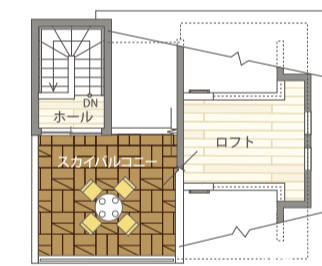

高性能モデルハウス好評公開中!

屋上を自由に使える  
スカイバルコニー♪

高性能住宅の  
住みごこちを体験しよう!

宿泊体験  
できます♪

5 4 3  
BELS 省エネ等級 耐震等級

4LDK+WICL+2Void+WoodDeck+SkyBalcony  
■延床面積:131.65㎡(約39.82坪) ■1F/71.83㎡ ■2F/54.86㎡ ■PH/4.96㎡

SPEC

UA値 C値 太陽光発電  
0.42 0.5 4.44kw