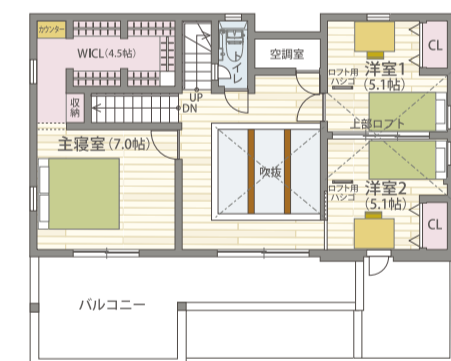

省エネ大賞

(製品・ビジネスモデル部門) 主催：一般財団法人 省エネルギーセンター

最高位 / 経済産業大臣賞 受賞 (ZEB・ZEH分野)

2021年度
省エネ大賞
(製品・ビジネスモデル部門)

主催：一般財団法人省エネルギーセンター

経済産業大臣賞
(ZEB・ZEH分野)

受賞対象
〈エネージュAF〉

緊急
速報!!

省エネ大賞受賞記念の特別企画!

ガラガラ大抽選会

何が当たるかはお楽しみ♪

さらに 2022年2月末までにご成約された方は

プレミアム

ハズレなし

ガラガラ抽選にチャレンジ!

豪華商品ばかりをご用意!

- A等 35万円分の商品券
- B等 25万円分の旅行券
- C等 オーダーカーテン一式
- D等 10万円分のオプション券
- その他 ミラブルシャワーヘッド等

- 1等 ダイソン掃除機
- 2等 人気ゲーム機
- 3等 空気清浄機
- 4等 お米5キロ+ビール
- その他 お菓子つかみ取り+キッチン用品

*ガラガラ抽選会のご参加には、諸条件がございます。詳しくはスタッフまでお尋ねください。*商品画像はイメージです。またイベント参加はアンケート記入にご参加いただいた方に限り、プレミアムガラガラ抽選会に2月中にご成約の方に限ります。既にご成約の方は対象外となります。*景品は数量に限りがございます。なくなり次第終了とさせていただきます。*都合によりイベント内容・景品内容の変更をさせていただきます。予めご了承ください。

高性能モデルハウス好評公開中!

屋上を自由に使える
スカイバルコニー♪

高性能住宅の
住みごこちを体験しよう!

宿泊体験
できます♪