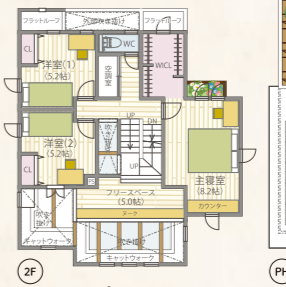

《ミラブル》《ミラバス》
体験してみよう!!

CMで話題!!

ミラブル plus
MICRO BUBBLE TORNADO
ミラバス

全館空調 × 電気を自給自足
MODEL HOUSE

未来の子どもたちのために、地球環境を守る家
モデルハウス見学可能

4LDK WICL+SKY GARDEN+
WOOD DECK+CAT WALK+SCL

延床面積：137.76㎡(41.67坪)
1F床面積 / 74.01㎡ 2F床面積 / 57.96㎡ PH床面積 / 5.79㎡