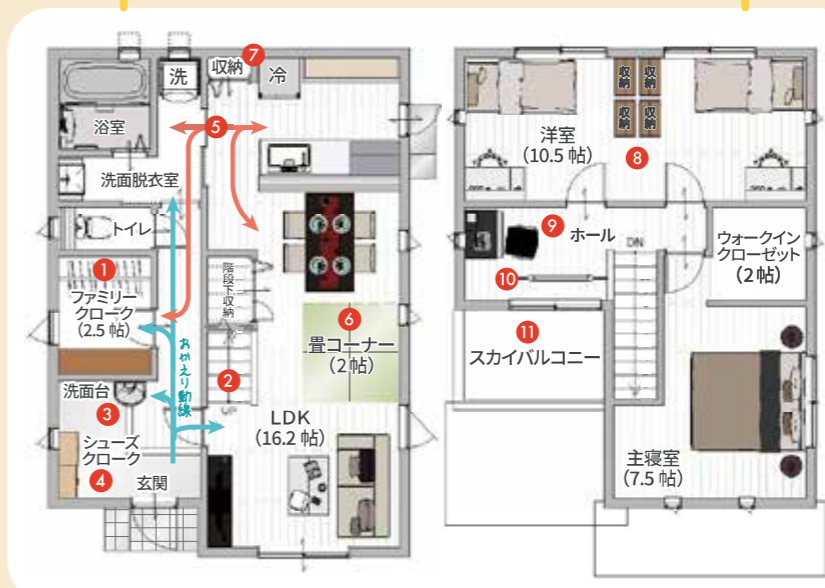

※画像は全てイメージです。広告有効期限/令和2年11月末日まで

最新の土地情報なら
ヤマト住建にお任せください!!

— ヤマト住建がお届けする土地情報 —

約6,000件以上

詳細は店舗にてお問合せください。

ヤマト住建 検索

「Co-mmit」なら、あれもこれもコミコミ!

各階の収納やスムーズな動線設計、おうち時間充実など、あれもこれも取り入れたスペシャルプランを実現。

- 1 ファミリークローク**
家族がよく使うものはここに収納してリビングもスッキリ!
- 2 おかえり階段**
家族と顔を合わせる機会が増え、コミュニケーションが取りやすくなります。
- 3 玄関の洗面コーナー**
帰宅後すぐに手洗い・うがいのできる、ウイルス対策もバッチリ◎
- 4 シューズクローク**
ベビーカーなどの外で使うものもまとめて収納できます。

- 5 家事ラク動線**
洗面所・浴室とキッチンをつなげて家事効率が格段にUP!
- 6 家族のお昼寝コーナー**
家族の目が届く場所で赤ちゃんのお昼寝スペースにもピッタリ。

- 7 パントリー**
キッチンの「パントリー」には、ストック食品をたっぷり収納できます。一番下の段はお掃除ロボット専用のスペース!
- 8 間仕切り付き子ども部屋**
ドアが2つあるので、子どもの成長に合わせて間仕切りできます。
- 9 テレワークスペース**
普及しつつある在宅勤務にも対応。仕事と暮らしを両立します。
- 10 屋内物干しスペース**
天気に左右されずお洗濯できます。使わない時は天井にスッキリ収納。
- 11 スカイバルコニー**
2階のバルコニーは奥行きがあり使い勝手の良い空間です。