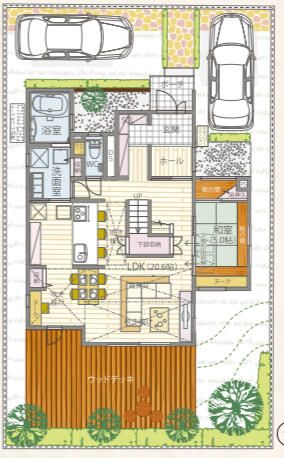

《ミラブル》《ミラバス》
体験してみよう!!

CMで話題!!

ミラブル plus
MICRO BUBBLE TORNADO
ミラバス

全館空調 × 電気を自給自足
MODEL HOUSE

未来の子どもたちのために、地球環境を守る家
モデルハウス見学可能

4LDK WICL+SKY GARDEN+
WOOD DECK+CAT WALK+SCL

延床面積：137.76㎡(41.67坪)
1F床面積 / 74.01㎡ 2F床面積 / 57.96㎡ PH床面積 / 5.79㎡