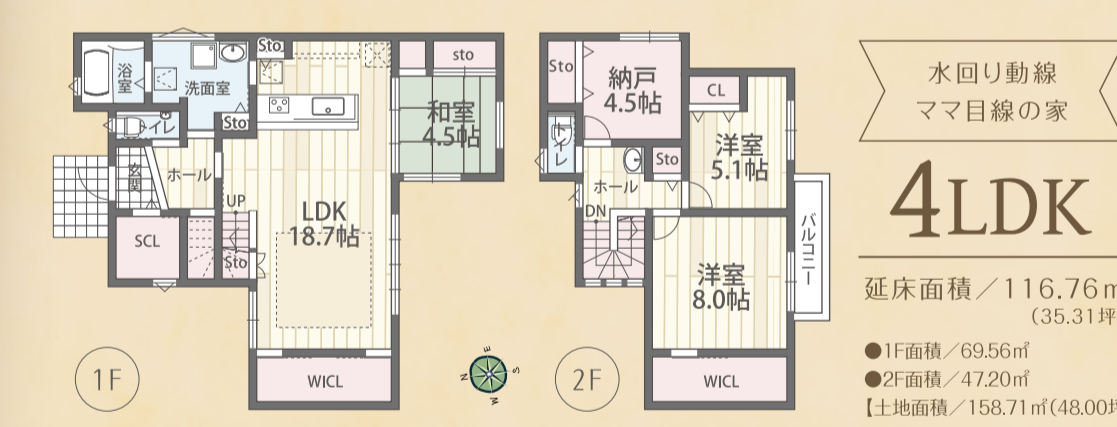

エアコン1台で全館空調、  
365日いつでも快適に過ごせる家

3LDK +和室+SCL+書斎+ファミリークローク+  
SKY GARDEN+ステップインフロア+  
ダイニングデッキ+吹き抜け  
延床面積 / 138.81㎡ (41.99坪)  
●1F面積 / 73.82㎡ ●2F面積 / 64.99㎡

3LDK  
+和室+吹き抜け+SKY GARDEN+  
中庭+WICL+SCL  
延床面積 / 117.37㎡ (約35.50坪)  
1F床面積 / 59.83㎡  
2F床面積 / 52.58㎡ PH床面積 / 4.96㎡

最高性能の気密住宅、  
屋上でグランピングできる家

光と風を感じる開放感あふれるモデルハウス。延床面積は約35坪と等身大。限られた敷地を最大限に活かし、明るい住空間と収納空間を確保しています。ゲストの様子を見守りながらもダイニング側からは手元が見えないように工夫されたキッチンなど細やかな気配りが感じられます。玄関から奥へ進むほど、感動のあるモデルハウスにぜひ足をお運びください。

## OB宅見学会

見学会当日マスクのご持参をお願いいたします。

3/20(金)21(土)  
10:00-16:00

奈良市秋篠町  
完全予約制

吹き抜けのある家 4LDK

延床面積 / 106.82㎡ (32.31坪)  
●1F面積 / 60.45㎡ ●2F面積 / 46.37㎡  
【土地面積 / 156.84㎡ (47.44坪)】

3/21(土)22(日)  
10:00-16:00

大和郡山市筒井町  
完全予約制

水回り動線  
ママ目線の家  
4LDK

延床面積 / 116.76㎡ (35.31坪)  
●1F面積 / 69.56㎡  
●2F面積 / 47.20㎡  
【土地面積 / 158.71㎡ (48.00坪)】

快適性と安全性を  
兼ね備えた  
高性能設備

特選土地情報  
物件情報多数!土地探しも  
ヤマト建建にお任せください!  
ヤマト建建がお届けする土地情報  
約6,000件以上  
広告掲載できない情報も  
多数ございますのでお気軽に  
お問い合わせください。