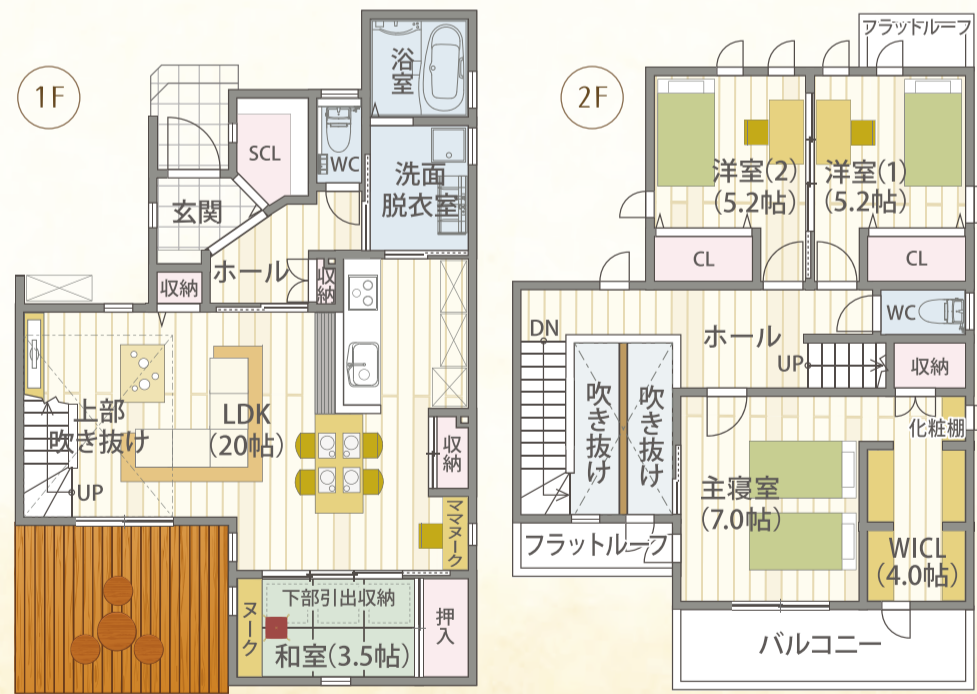

3/20(金)21(土)22(日) 10:00-16:00  
お気軽にご参加ください。

見学当日  
マスクのご持参を  
お願いいたします。

市販のルームエアコン1台で365日家中快適なヤマト建建の家が完成しました。高気密・高断熱住宅の「ヤマト建建」だからこそ実現できる全館空調システム。家中どこにいても快適で、温度差がなく、ヒートショック対策にも有効です。さらに、V2Hシステムを導入しており、家庭の電気も自給自足の高性能住宅を是非ご体感ください。

エアコン1台で全館空調、  
365日いつでも快適に過ごせる家

3LDK +和室+SCL+書斎+ファミリークローク+  
SKY GARDEN+ステップインフロア+  
ダイニングデッキ+吹き抜け  
延床面積 / 138.81㎡ (41.99坪)  
●1F面積 / 73.82㎡ ●2F面積 / 64.99㎡

3LDK  
+和室+吹き抜け+SKY GARDEN+  
中庭+WICL+SCL  
延床面積 / 117.37㎡ (約35.50坪)  
1F床面積 / 59.83㎡  
2F床面積 / 52.58㎡ PH床面積 / 4.96㎡

最高性能の気密住宅、  
屋上でグランピングできる家

光と風を感じる開放感あふれるモデルハウス。延床面積は約35坪と等身大。限られた敷地を最大限に活かし、明るい住空間と収納空間を確保しています。ゲストの様子を見守りながらもダイニング側からは手元が見えないように工夫されたキッチンなど細やかな気配りが感じられます。玄関から奥へ進むほど、感動のあるモデルハウスにぜひ足をお運びください。

水回り動線  
ママ目線の家  
4LDK

延床面積 / 116.76㎡ (35.31坪)  
●1F面積 / 69.56㎡  
●2F面積 / 47.20㎡  
【土地面積 / 158.71㎡ (48.00坪)】

快適性と安全性を  
兼ね備えた  
高性能設備

特選土地情報  
物件情報多数!土地探しも  
ヤマト建建にお任せください!  
ヤマト建建がお届けする土地情報  
約6,000件以上  
広告掲載できない情報も  
多数ございますのでお気軽に  
お問い合わせください。