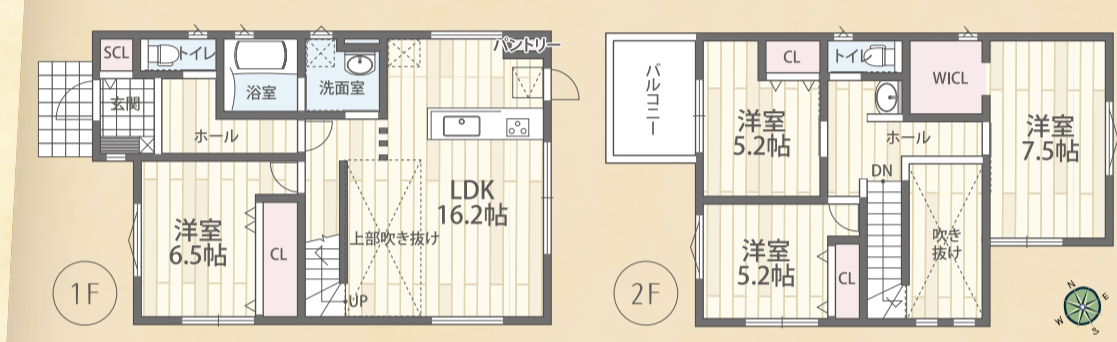

エアコン1台で全館空調、  
365日いつでも快適に過ごせる家

3LDK +和室+SCL+書斎+ファミリークローク+  
SKY GARDEN+ステップインフロア+  
ダイニングデッキ+吹き抜け  
延床面積 / 138.81㎡ (41.99坪)  
●1F面積 / 73.82㎡ ●2F面積 / 64.99㎡

3LDK  
+和室+吹き抜け+SKY GARDEN+  
中庭+WICL+SCL  
延床面積 / 117.37㎡ (約35.50坪)  
1F床面積 / 59.83㎡  
2F床面積 / 52.58㎡ PH床面積 / 4.96㎡

最高性能の気密住宅、  
屋上でグランピングできる家

光と風を感じる開放感あふれるモデルハウス。延床面積は約35坪と等身大。限られた敷地を最大限に活かし、明るい住空間と収納空間を確保しています。ゲストの様子を見守りながらもダイニング側からは手元が見えないように工夫されたキッチンなど細やかな気配りが感じられます。玄関から奥へ進むほど、感動のあるモデルハウスにぜひ足をお運びください。

## OB宅見学会

見学会当日マスクのご持参をお願いいたします。

3/20(金)21(土)  
10:00-16:00

奈良市秋篠町  
完全予約制

吹き抜けのある家 4LDK

延床面積 / 106.82㎡ (32.31坪)  
●1F面積 / 60.45㎡ ●2F面積 / 46.37㎡  
【土地面積 / 156.84㎡ (47.44坪)】

3/21(土)22(日)  
10:00-16:00

大和郡山市筒井町  
完全予約制

水回り動線  
ママ目線の家  
4LDK

延床面積 / 116.76㎡ (35.31坪)  
●1F面積 / 69.56㎡  
●2F面積 / 47.20㎡  
【土地面積 / 158.71㎡ (48.00坪)】

快適性と安全性を  
兼ね備えた  
高性能設備

特選土地情報  
物件情報多数!土地探しも  
ヤマト建建にお任せください!  
ヤマト建建がお届けする土地情報  
約6,000件以上  
広告掲載できない情報も  
多数ございますのでお気軽に  
お問い合わせください。