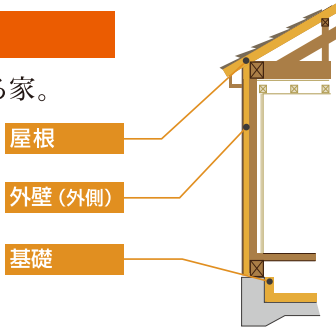

- 建物本体価格
- 外張り断熱
- オール樹脂サッシ
- 屋根・基礎断熱
- 高性能熱交換気システム
- オール電化
- エコポロン防蟻防蟻処理
- 制振装置
- 付帯工事費用
- 気密検査測定実施

全ての設備が標準仕様で安心・安全・快適な住まいを実現

設備の詳細は裏面をご確認ください。

## 外張り断熱 屋根断熱・基礎断熱

高気密、高断熱で健康に住める家。

気密・断熱にこだわった家づくりを行っています。優れた気密・断熱性能で、お客様の暮らしに、快適さと省エネ効果をもたらします。

<気密工事>  
すべての目地部を気密テープで目地処理することで、熱損失を抑えます。