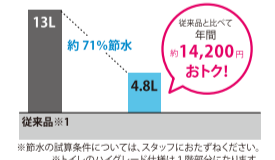

従来の1/3の水で洗浄する、進化した節水技術。
1回あたり13L必要だった15年前の便器と比べて、
大幅な節水を実現しました。毎日普通に使用しているだけで、
いつの間にか大きな節約効果があります。