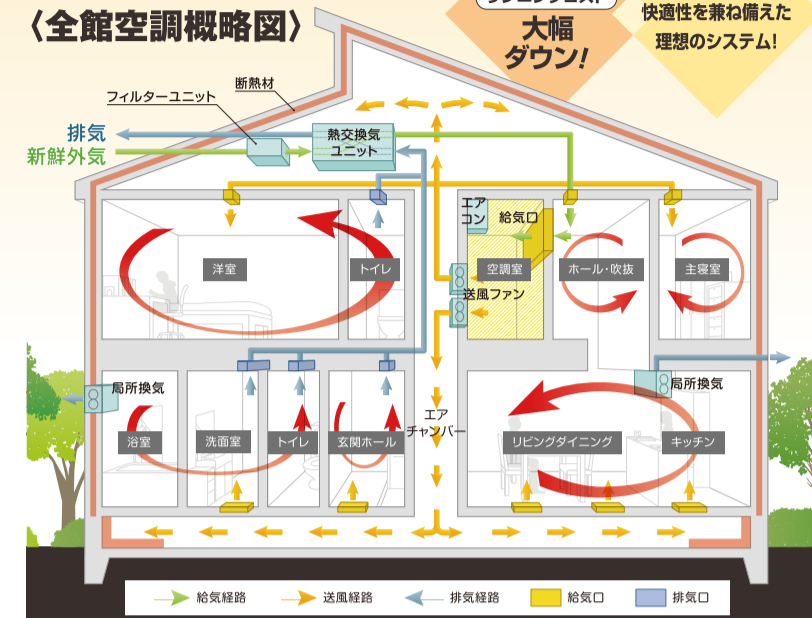

土地情報 未公開情報を含め 常時約5,000件以上

当社の土地検索サイト「ヤマト建建」で詳細な土地情報が確認いただけます!!

モデルハウスのご紹介 ◆◆◆ すぐにご覧いただけます ◆◆◆

ヤマト建建の家づくりを体感ください

ヤマト建建では、心からご満足いただける家づくりのために様々なタイプのモデルハウスをご用意。こだわりの家づくりをぜひ体感ください。

宿泊体験 1泊2日の宿泊体験ができるモデルハウスをご用意。詳しくは店舗まで

■延床面積/144.86㎡(43.82坪) ■1F/103.15㎡ ■2F/41.71㎡

多彩なステージとともに家族を育む家

4LDK+Void+Loft+スカイリビング

■延床面積/131.25㎡(39.70坪) ■1F/76.39㎡ ■2F/54.86㎡

ハウジングモニター 家庭用エアコン1台で 全館空調する家

日本の住宅を世界基準にすることがヤマト建建の使命です。

家族みんなに優しい「全館空調」

- 各部屋の温度差をなくしてヒートショック対策
- 暖冷房費を大幅に削減
- いつもきれいな空気を
- 快適な生活は足元から

全館空調システム 「ぬくぬくハウス」

ヤマト建建の高気密・高断熱だから可能なエアコン1台で全館空調する画期的なシステム

東京大学 名誉教授が監修数々の研究実績が示す効果

建築環境工学が専門で、東京大学名誉教授でもある坂本雄三先生は、長年住宅の省エネルギーに関する研究活動を続け、国および東京都の省エネルギー施策の立案にも参加した、その分野のエキスパートです。先生が推薦するこのシステムは、学術的にも高効率性が証明された信頼できる画期的な方法です。