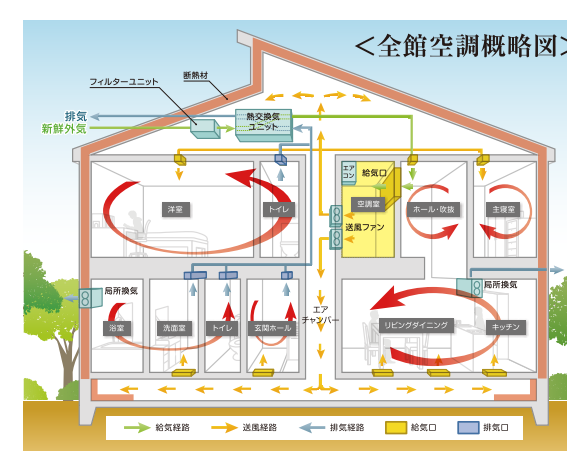

先着5棟限定 もれなくプレゼント!!

さらに嬉しい特典つき!!

シリアルナンバー発行
石原和幸氏ロゴ入 諫早石プレート

※バック商品は対象外です。詳しくはスタッフまでお尋ねください。

全館空調システム

ヤマト住建の高気密・高断熱だから可能な市販の家庭用1ルームエアコン1台で全館空調する画期的なシステム

イニシャルコスト
ランニングコスト
↓ 大幅ダウン!

省エネ性と快適性を兼ね備えた理想のシステム!

ご家族の健康と幸福を守る
ヒートショック対策
いつもキレイな空気を
快適な生活は足元から
暖冷房費を大幅に削減

内・外W断熱(壁・屋根)

家全体を内側・外側から断熱する内・外W断熱を屋根まで入れているため、家全体が快適な温度に保たれます。

夏は涼しく
冬は暖かい
ヒートショックも軽減!

省エネ
少ない冷暖房でも快適!

樹脂サッシ+Low-Eトリプルガラス

国内最高水準の樹脂サッシ(トリプルシャノンII)を標準装備しています。壁から逃げる熱ロスで大きな割合占めるのが窓です。