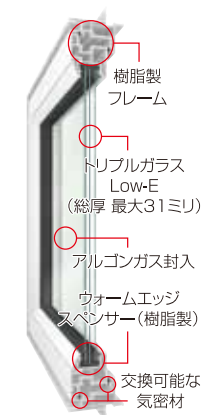

1ルームエアコン1台で全館空調するモデルハウスがグランドオープン!!

ご家族や友人との絆をしっかりと守る空間自在の家

部屋を組み合わせる大空間へ
一階部分はLDK+ロジア+なんでもステージ(和室)で約32帖の大空間へ大変身。家族だけでなく友人や親戚を招いてのホームパーティにも充分な空間を演出します。二階部分は、各洋室+主寝室+スカイバルコニーなど、組み合わせ次第でプライベート用やファミリー用の大空間の演出を可能にします。さまざまな利用に対応できる住まいのカチを実現しました。

4LDK+WIC+SCL+Void+Loggia+Sky Balcony
■敷地面積135.36㎡(約40.94坪)
■延床面積119.87㎡(約36.26坪) ■1F/66.71㎡ ■2F/53.16㎡

ポケットオアシス

お料理中のママと会話を楽しみながら宿題や趣味を楽しむことができるポケットオアシス。ご家族の会話もはずみます♪

なんでもウォール

家族のメッセージボードとしてや、お子様の絵を飾ったり、各イベントの装飾ボードとしてなど用途は「なんでも」!マグネットが使える画期的なコミュニケーションボードは、ご家族だんらの毎日を明るく演出してくれます。

ガラスのロフト(MAN CAVE)

読書や趣味の部屋として利用できる「男の隠れ家」。ガラスの窓付きで吹抜け下のリビングを望める素敵な空間♪

なんでもステージ(和室)

あるときは「お子様の発表ステージ」や「カラオケステージ」。またあるときはダンスやヨガのステージなどさまざまなシチュエーションに応える「なんでもステージ」。さらにアイテムを整理できる下部収納付きでご家族の団らん空間も広々と使用できます。

お子様の自立を育む おかえり動線と機能性の高い収納

「ただいま」の後、すぐに手洗いうがいをしてからリビングへ。感染予防やホコリを室内に持ち込まないように考えられた「おかえり動線」。上着やバッグなど家族みんなのアイテム収納にはファミリーロッカーが大活躍♪帰宅後のお子様の自主行動を促すおかえり動線は自立を育むことにも有効です。

LDKと洋室と組み合わせることで大空間のコミュニケーションスペースへと大変身♪ロジア&スカイバルコニー

モデルハウスグランドオープン記念プレゼント!!

先着5棟限定

「世界一の庭園デザイナー」石原和幸氏による自然豊かなガーデンエクステリアをご提案します。

いしはら かずゆき
石原 和幸
石原デザイン研究所

英国チェルシーフラワーショー
13年間で10個のゴールドメダル受賞!

英国チェルシーフラワーショーとは
英国王立園芸協会が主催し、毎年5月にロンドン市内で開催される伝統行事。1913年以来続く、世界最古にして最も権威のあるガーデニング&フラワーショー。

先着5棟限定 もれなくプレゼント!!

さらに嬉しい特典つき!!

シリアルナンバー発行
石原和幸氏ロゴ入 諫早石プレート

※バック商品は対象外です。詳しくはスタッフまでお尋ねください。

全館空調システム

ヤマト住建の高気密・高断熱だから可能な市販の家庭用1ルームエアコン1台で全館空調する画期的なシステム

イニシャルコスト
ランニングコスト
↓ 大幅ダウン!

省エネ性と快適性を兼ね備えた理想のシステム!

東京大学名誉教授が監修
数々の研究実績が示す効果

建築環境工学が専門で、東京大学名誉教授でもある坂本雄三先生は、長年住宅の省エネルギーに関する研究活動を続け、国および東京都の省エネルギー施策の立案にも参加した、その分野のエキスパートです。先生が推薦するこのシステムは、学術的にも高効率性が証明された信頼できる画期的な方法です。

東京大学 坂本雄三 名誉教授