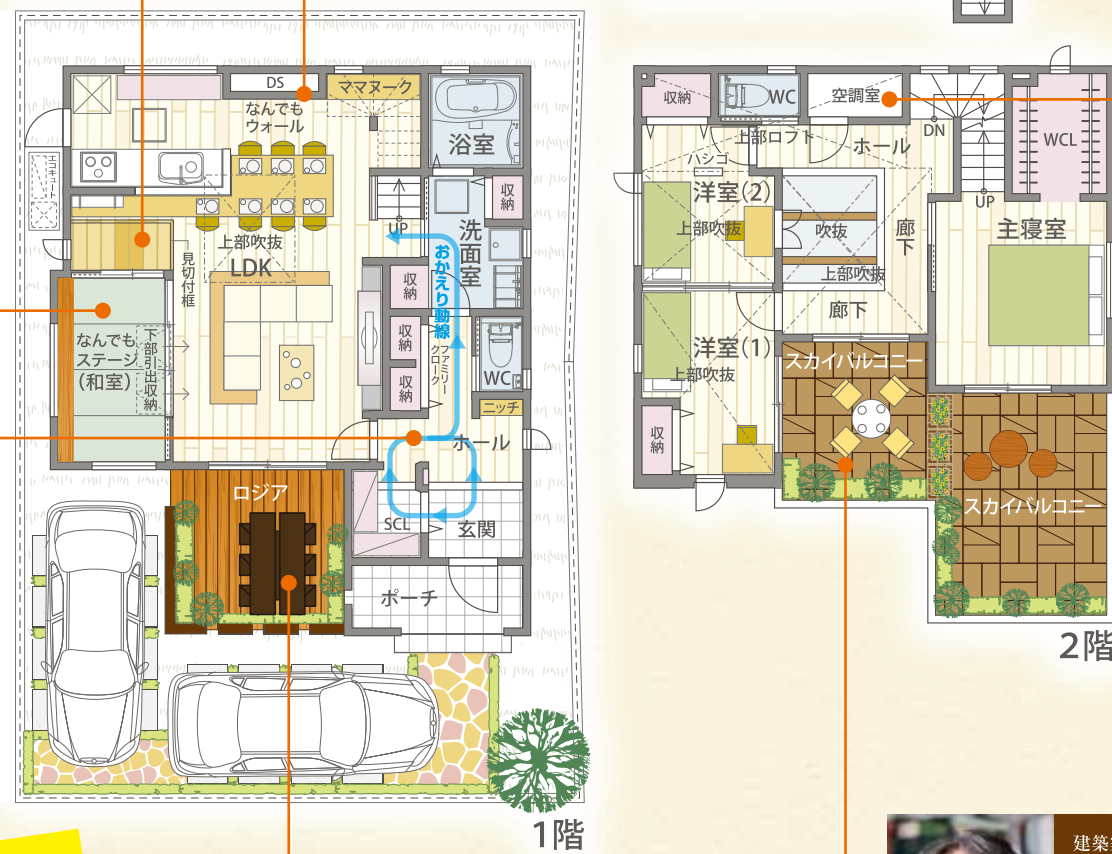

住まいのギャラリー加古川店
加古川住宅展示場
〒675-0017 加古川市野口町良野782-1
TEL. 339 882 785*05

イベント当日ご来場の方で、モデルハウスご内覧をご希望の方は、スタッフまでお気軽にお申し付けください。

1ルームエアコン1台で全館空調するモデルハウスがグランドオープン!!

ご家族や友人との絆をしっかりと守る空間自在の家

部屋を組み合わせる大空間へ
一階部分はLDK+ロジア+なんでもステージ(和室)で約32帖の大空間へ大変身。家族だけでなく友人や親戚を招いてのホームパーティにも充分な空間を演出します。二階部分は、各洋室+主寝室+スカイバルコニーなど、組み合わせ次第でプライベート用やファミリー用の大空間の演出を可能にします。さまざまな利用に対応できる住まいのカチを実現しました。

4LDK+WIC+SCL+Void+Loggia+Sky Balcony
■敷地面積135.36㎡(約40.94坪)
■延床面積119.87㎡(約36.26坪) ■1F/66.71㎡ ■2F/53.16㎡

ポケットオアシス

お料理中のママと会話を楽しみながら宿題や趣味を楽しむことができるポケットオアシス。ご家族の会話もはずみます♪

なんでもウォール

家族のメッセージボードとしてや、お子様の絵を飾ったり、各イベントの装飾ボードとしてなど用途は「なんでも」!マグネットが使える画期的なコミュニケーションボードは、ご家族だんらの毎日を明るく演出してくれます。

ガラスのロフト(MAN CAVE)

読書や趣味の部屋として利用できる「男の隠れ家」。ガラスの窓付きで吹抜け下のリビングを望める素敵な空間♪

なんでもステージ(和室)

あるときは「お子様の発表ステージ」や「カラオケステージ」。またあるときはダンスやヨガのステージなどさまざまなシチュエーションに応える「なんでもステージ」。さらにアイテムを整理できる下部収納付きでご家族の団らん空間も広々と使用できます。

お子様の自立を育む おかえり動線と機能性の高い収納