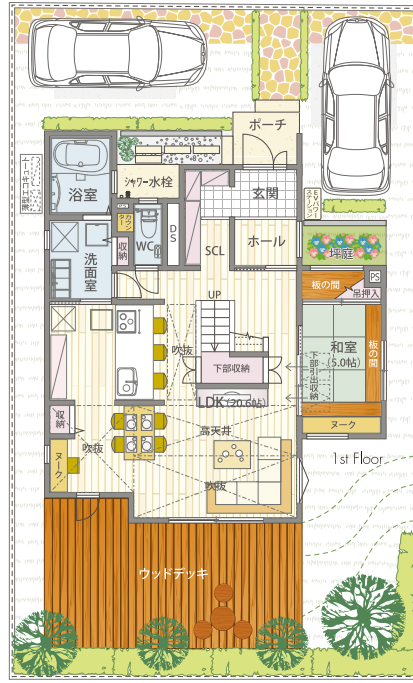

LINE@

お得な最新情報満載!!
パワーUPしてリニューアル
QRコードからカンタンに
アクセスできます▶▶▶▶▶

ヤマト住建
未来の子もたちのために
LCCM住宅に取り組んでいます。

関東鉄道常総線
「新守谷」駅より徒歩15分
MAPCODE
18 462 635*63
とご入力ください

守谷モデルハウス *Grand Open* 完全公開

家の中心に配置したシンボル階段とスキップフロアが、家族の触れ合いを生みコミュニケーションを育みます。スケルトン仕様のシンボル階段は、まるで大木が枝を広げているかのように各フロアを繋ぎ、大きな吹き抜け空間が開放感と光や風を感じさせてくれます。

Livingroom Stairs

Kitchen Sky Balcony

全館空調の家

延床面積 137.76㎡ (41.67坪)
 1F面積 74.01㎡ 2F面積 57.96㎡
 PH面積 5.79㎡

※室内写真は全て当社施工イメージです。

これからの時代、電気自動車は走るだけでなく、暮らしの電源になる。電力の自給自足はもはや常識です。

高気密・高断熱住宅だからこそ採用できる画期的なシステムです!!

家族みんなに優しい全館空調