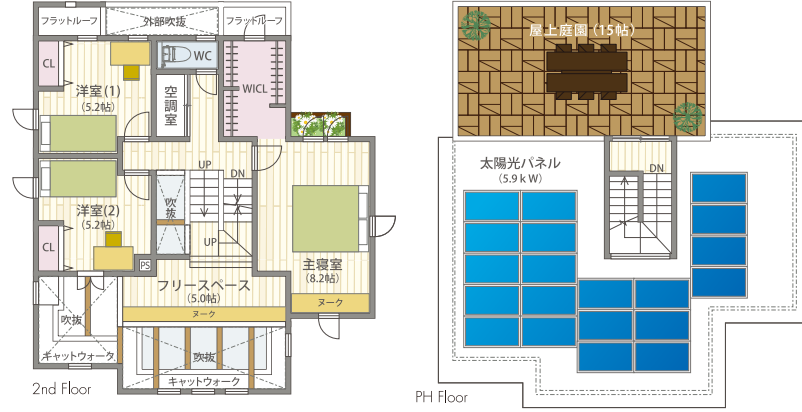

Livingroom Stairs

Kitchen Sky Balcony

全館空調の家

延床面積 137.76㎡ (41.67坪)
 1F面積 74.01㎡ 2F面積 57.96㎡
 PH面積 5.79㎡

※室内写真は全て当社施工イメージです。

これからの時代、電気自動車は走るだけでなく、暮らしの電源になる。電力の自給自足はもはや常識です。

高気密・高断熱住宅だからこそ採用できる画期的なシステムです!!

家族みんなに優しい全館空調

- 各部屋の温度差をなくしてヒートショック対策
- 暖冷房費を大幅に削減 快適な生活は足元から
- いつもキレイな空気を

※空調システム監修 東京大学 名誉教授 坂本雄三・日本大学理工学部建築学科 助教 井口雅登

オープン記念キャンペーン 全て標準仕様で販売

さわやかハウス

柏店限定 10棟販売

UA値 (外皮平均熱貫流率) 0.42 (W/m²・k)

30坪 キャンペーン販売価格 1,850万円 (税別) (付帯工事別)