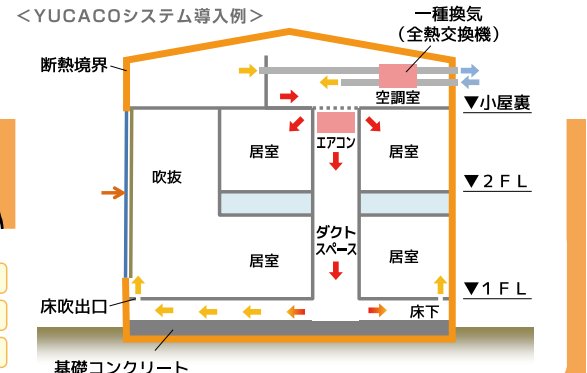

LINE@

お得な最新情報満載!!
パワーUPしてリニューアル
QRコードからカンタンに
アクセスできます▶▶▶▶▶

ヤマト住建
未来の子もたちのために
LCCM住宅に取り組んでいます。

関東鉄道常総線
「新守谷」駅より徒歩15分
MAPCODE
18 462 635*63
とご入力ください

守谷モデルハウス *Grand Open* 完全公開

家の中心に配置したシンボル階段とスキップフロアが、家族の触れ合いを生みコミュニケーションを育みます。スケルトン仕様のシンボル階段は、まるで大木が枝を広げているかのように各フロアを繋ぎ、大きな吹き抜け空間が開放感と光や風を感じさせてくれます。

Livingroom Stairs

Kitchen Sky Balcony

全館空調の家

延床面積 137.76㎡ (41.67坪)
 1F面積 74.01㎡ 2F面積 57.96㎡
 PH面積 5.79㎡

※室内写真は全て当社施工イメージです。

これからの時代、電気自動車は走るだけでなく、暮らしの電源になる。電力の自給自足はもはや常識です。

高気密・高断熱住宅だからこそ採用できる画期的なシステムです!!

家族みんなに優しい全館空調

- 各部屋の温度差をなくしてヒートショック対策
- 暖冷房費を大幅に削減 快適な生活は足元から
- いつもキレイな空気を

※空調システム監修 東京大学 名誉教授 坂本雄三・日本大学理工学部建築学科 助教 井口雅登

オープン記念キャンペーン 全て標準仕様で販売

さわやかハウス

柏店限定 10棟販売

UA値 (外皮平均熱貫流率) 0.42 (W/m²・k)

30坪 キャンペーン販売価格 1,850万円 (税別) (付帯工事別)