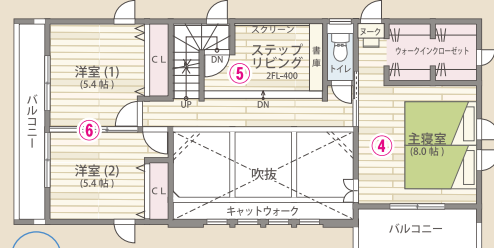

innovation 協賛 無料

ノンアルコール
カクテル

&
砂の小瓶づくり

モデルハウス 大公開 西神戸店

ピンクのQRコードを読み込むとスマホでモデルハウスが360°パノラマビュー!!
※QRコードについて、一部のモバイルでは表示されない場合がございます。

ステップフロアのブリッジハウス

吹き抜け&ブリッジで心地よい風がすべてのフロアに広がります。

MODEL HOUSE PLAN 4LDK+WICL+SKY GARDEN

- 延床面積 / 140.35㎡(約42.45坪)
- 1F床面積 / 77.42㎡(約23.41坪)
- 2F床面積 / 58.79㎡(約17.78坪)
- PH床面積 / 4.14㎡(約1.25坪)

WICL

Void

リビングに調和するようプランニングされた間接照明やアイアン手すりが印象的なリビング吹き抜け。

主寝室

子供部屋

Work Station

リビングとダイニングの間に設けられたワークステーション、家族みんなで利用できるデスクコーナーとして。リビング側には引き出し収納も。

ホール

KDL

Step Living

居心地の良いステップリビングはシアターコーナーやファミリースペースとしても最適。

リビング

和室

LDK

約23帖の広いLDKは天井高と吹き抜けで開放感たっぷり。