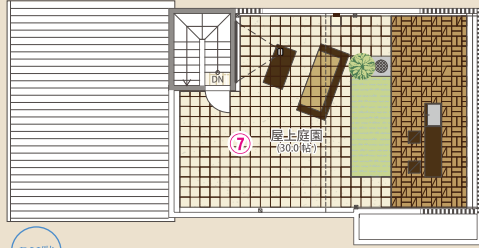

innovation 協賛 無料

ノンアルコール
カクテル

&
砂の小瓶づくり

モデルハウス 大公開 西神戸店

ピンクのQRコードを読み込むとスマホでモデルハウスが360°パノラマビュー!!
※QRコードについて、一部のモバイルでは表示されない場合がございます。

ステップフロアのブリッジハウス

吹き抜け&ブリッジで心地よい風がすべてのフロアに広がります。

MODEL HOUSE PLAN 4LDK+WICL+SKY GARDEN

- 延床面積 / 140.35㎡(約42.45坪)
- 1F床面積 / 77.42㎡(約23.41坪)
- 2F床面積 / 58.79㎡(約17.78坪)
- PH床面積 / 4.14㎡(約1.25坪)

WICL

Void

リビングに調和するようプランニングされた間接照明やアイアン手すりが印象的なリビング吹き抜け。

主寝室

子供部屋

Work Station

リビングとダイニングの間に設けられたワークステーション、家族みんなで利用できるデスクコーナーとして。リビング側には引き出し収納も。

ホール

KDL

Step Living

居心地の良いステップリビングはシアターコーナーやファミリースペースとしても最適。

リビング

和室

LDK

約23帖の広いLDKは天井高と吹き抜けで開放感たっぷり。