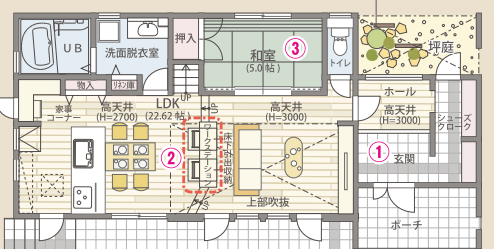

innovation 協賛 無料

ノンアルコール
カクテル

&
砂の小瓶づくり

モデルハウス 大公開 西神戸店

ピンクのQRコードを読み込むとスマホでモデルハウスが360°パノラマビュー!!
※QRコードについて、一部のモバイルでは表示されない場合がございます。

ステップフロアのブリッジハウス

吹き抜け&ブリッジで心地よい風がすべてのフロアに広がります。

MODEL HOUSE PLAN 4LDK+WICL+SKY GARDEN

- 延床面積 / 140.35㎡(約42.45坪)
- 1F床面積 / 77.42㎡(約23.41坪)
- 2F床面積 / 58.79㎡(約17.78坪)
- PH床面積 / 4.14㎡(約1.25坪)

WICL

Void

リビングに調和するようプランニングされた間接照明やアイアン手すりが印象的なリビング吹き抜け。

主寝室

子供部屋

Work Station

リビングとダイニングの間に設けられたワークステーション、家族みんなで利用できるデスクコーナーとして。リビング側には引き出し収納も。

ホール

KDL

Step Living

居心地の良いステップリビングはシアターコーナーやファミリースペースとしても最適。

リビング

和室

LDK

約23帖の広いLDKは天井高と吹き抜けで開放感たっぷり。