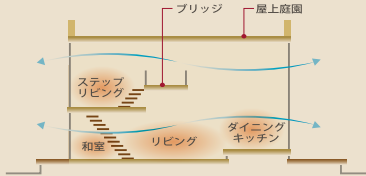

innovation 協賛 無料

ノンアルコール
カクテル

&
砂の小瓶づくり

モデルハウス 大公開 西神戸店

ピンクのQRコードを読み込むとスマホでモデルハウスが360°パノラマビュー!!
※QRコードについて、一部のモバイルでは表示されない場合がございます。

ステップフロアのブリッジハウス

吹き抜け&ブリッジで心地よい風がすべてのフロアに広がります。

MODEL HOUSE PLAN 4LDK+WICL+SKY GARDEN

- 延床面積 / 140.35㎡(約42.45坪)
- 1F床面積 / 77.42㎡(約23.41坪)
- 2F床面積 / 58.79㎡(約17.78坪)
- PH床面積 / 4.14㎡(約1.25坪)

WICL

Void

リビングに調和するようプランニングされた間接照明やアイアン手すりが印象的なリビング吹き抜け。

主寝室

子供部屋

Work Station

リビングとダイニングの間に設けられたワークステーション、家族みんなで利用できるデスクコーナーとして。リビング側には引き出し収納も。