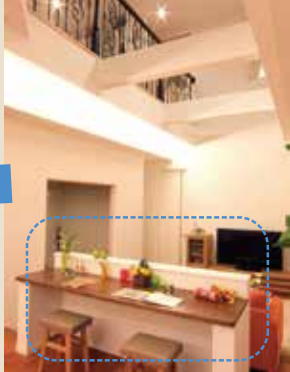

- 延床面積 / 140.35㎡(約42.45坪)
- 1F床面積 / 77.42㎡(約23.41坪)
- 2F床面積 / 58.79㎡(約17.78坪)
- PH床面積 / 4.14㎡(約1.25坪)

WICL

Void

リビングに調和するようプランニングされた間接照明やアイアン手すりが印象的なリビング吹き抜け。

主寝室

子供部屋

Work Station

リビングとダイニングの間に設けられたワークステーション、家族みんなで利用できるデスクコーナーとして。リビング側には引き出し収納も。

ホール

KDL

Step Living

居心地の良いステップリビングはシアターコーナーやファミリースペースとしても最適。

リビング

和室

LDK

約23帖の広いLDKは天井高と吹き抜けで開放感たっぷり。