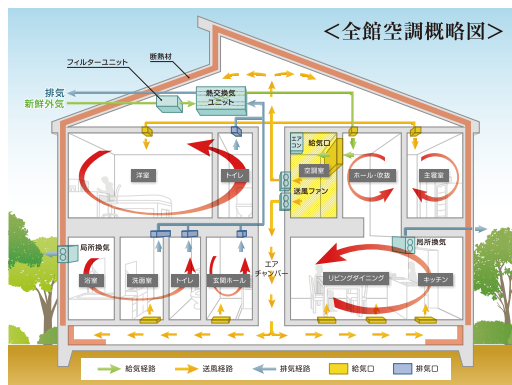

東京大学 名誉教授が監修
数々の研究実績が示す効果

建築環境工学が専門で、東京大学名誉教授でもある坂本雄三先生は、長年住宅の省エネルギーに関する研究活動を続け、国および東京都の省エネルギー施策の立案にも参加した、その分野のエキスパートです。先生が推薦するこのシステムは、学術的にも高効率性が証明された信頼できる画期的な方法です。

東京大学 坂本雄三 名誉教授