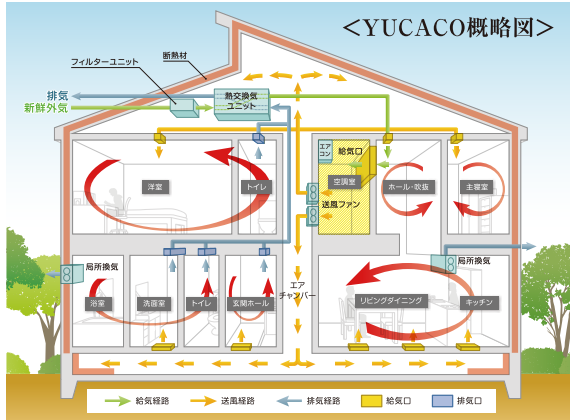

ヤマト住建の全館空調

「高気密・高断熱住宅だからこそ採用できる全館空調システムです」

東京大学 名誉教授が監修 数々の研究実績が示す効果

建築環境工学が専門で、東京大学名誉教授でもある坂本雄三先生は、長年住宅の省エネルギーに関する研究活動を続け、国および東京都の省エネルギー施策の立案にも参加した、その分野のエキスパートです。YUCACOシステムを日本全国に普及させるため設立された「(一社)YUCACOシステム研究会」の会長でもあります。先生が推薦するこのシステムは、学術的にも高効率さが証明された信頼できる画期的な方法です。

東京大学 坂本雄三 名誉教授▶

家族みんなに優しい「全館空調」

各部屋の温度差をなくしてヒートショック対策

快適な生活は足元から

いつもキレイな空気を

暖冷房費を大幅に削減

※キャンペーン対象商品：エネージュUWs・エネージュUW・エネージュSE・エネージュW

空調システム監修

東京大学 名誉教授 坂本雄三 / 日本大学理工学部建築学科 助教 井口雅登