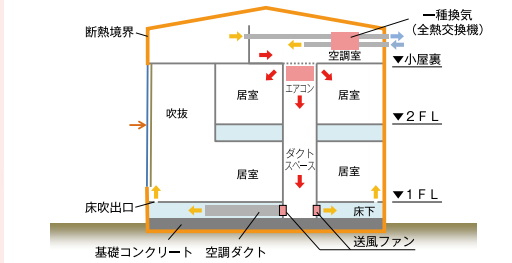

お家の床から空気をコントロール

全館空調では、エアコンと全熱交換器で気温のコントロールをします。全熱交換器は換気の時、外に出す空気から「熱と湿気」を家の中に入れ、空気に戻す装置です。換気による熱のロスが減り、省エネに有効です。フィルターを通り入ってくる外の空気は、全熱交換器で熱と湿度を与えられたのち、エアコンで適温に調整されたダクトを通って床下へ。床から各部屋を暖めたり冷やしたりします。

調整された快適な空気が直接各階の床下に送られてお家を循環するので、快適性と省エネを両立させた理想の生活がうたうだね!

※空調システム監修 日本大学理工学部建築学科 助教 井口雅登
※対象商品 [UW/SE/W]

鈴蘭台店限定5棟

HOUSE OF THE YEAR IN ENERGY 2016

受賞記念 選べるキャンペーン 開催

この度、「エネージュUWs」が「ハウス・オブ・ザ・イヤー・イン・エナジー2016」特別優秀賞と特別優秀企業賞をダブル受賞いたしました。皆さまへの感謝の気持ちを込めて、キャンペーンを開催いたします。
※詳しくはスタッフにお尋ねください。

プランニングスタッフがわかりやすくご説明いたします

お家の装備がその場で見て、触れて、体感できます!