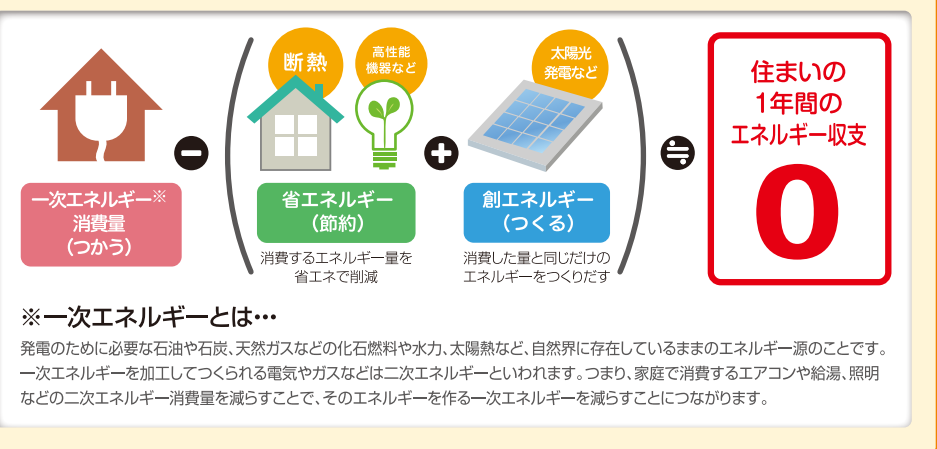

施主様のご厚意により **お客様宅**

完成見学会

神戸市北区
 鈴蘭台南町1丁目
 2月25日・26日 11:00-16:00
 2日間の限定開催

ZEH
 対応住宅

こちらから
 お声かけは
 いたしませんので、
 お気軽に
 ご内覧ください。

※画像はすべてイメージです。今回の見学会のお宅とは異なります。

施主様こだわりの性能をご覧ください

制振ダンパー **耐震**
 地震の衝撃を早期に吸収し、建物の損傷を防ぐ！共振による、ゆれの驚異的な増長をさせない！
 CHIHIRO X BILSTEIN
 Innovative collaboration with a global part maker

樹脂サッシ **省エネ**
 結露が起きにくく防音効果も大幅にUP!!
 アルミサッシの約4倍の断熱効果
結露防止

外張り断熱工法
 断熱材ですっぽりと覆った外張り断熱工法を採用しました。熱量の損失が少なく、結露のおこりにくい家を実現しています。

太陽光発電システム
 売電が住宅ローンを助けてくれます。国の制度を最大限に活用することにこだわりました。

オール電化
 エコキュート 370ℓ

ヤマト住建はZEHビルダー登録会社です

ご来場特典
 見学会にご来場いただくと...
QUOカード 500円分
 プレゼント!!
 雨の日にご来場いただくと...
QUOカード 2倍プレゼント!!

LINE@
 でお得な最新情報
 配信!!

ご存知ですか?
 電気代0円以下のお家 **ZEH** (ネット・ゼロ・エネルギー・ハウス)
 Net Zero Energy House

家庭でのエネルギー収支0住宅が、
 これからの暮らしのスタンダードです。

ZEH(ネット・ゼロ・エネルギー・ハウス)とは?
 ZEH(ネット・ゼロ・エネルギー・ハウス)とは、『省エネ』と『創エネ』の効果を組み合わせ「住まいの年間一次エネルギー消費量」を正味(ネット)でゼロ以下にする住宅のことです。

宅地建物取引業免許/国土交通大臣(4)第5946号 建設業許可国土交通大臣(特-25)20561号
 (近畿圏地区不動産公正取引協議会 兵庫県宅地建物取引業協会会員 とうべ KANSAI 住環境協議会会員)