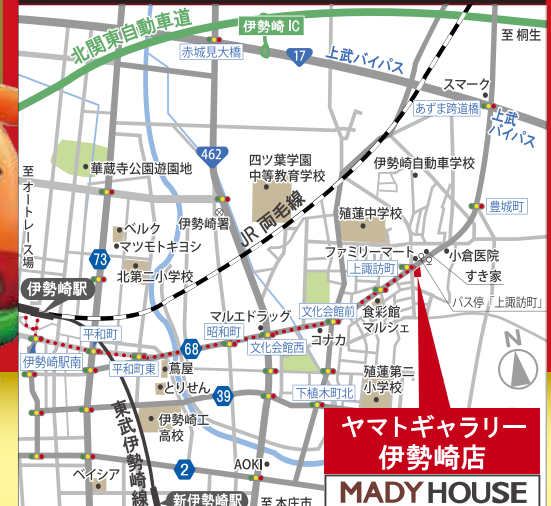

ヤマト住建 伊勢崎ギャラリー

1周年 大感謝祭

1/22日
11:30~14:30~

みんな餅をGet しちゃおう!!
1/21±22日
11:00~14:00~
日頃の感謝の気持ちを込めて
もちまき大会開催!!
※数量がなくなり次第終了いたします。

これからも伊勢崎ギャラリーを
よろしくお願い致します!!

1/21±22日 開催時間 10:00~16:00

屋台

たくさん食べて
いっぱい遊ぼう!!

- ☆野菜詰め放題
- ☆缶バッヂ
- ☆ストラックアウト
- ☆焼きそば
- ☆焼き芋
- ☆射的
- ☆とん汁

ルーレット抽選会

おもちゃや商品券など
景品をたくさんご用意して
お待ちしております!!

エネライヌが
大きな風船になって登場!!

大人気!! ふわふわ
エネライヌ登場

ヤマトギャラリー伊勢崎店

〒372-0021 群馬県伊勢崎市上諏訪町1532-1
JR両毛線・東武伊勢崎線「伊勢崎」駅 車で5分
バス停「上諏訪町」徒歩1分

ヤマト住建 伊勢崎店 ☎0120-97-8240

〒372-0021 群馬県伊勢崎市上諏訪町1532-1
広告有効期限 平成29年1月末日

http://www.yamatojk.co.jp/
ヤマト住建 検索 ヤマト住建ホームページ▶▶

ヤマト住建株式会社[本社]〒651-0083 神戸市中央区浜辺通5丁目1番14号 神戸商工貿易センタービル18階■創業/昭和62年11月■設立/平成2年1月■資本金/3億1千9百万円■取引先金融機関/三井住友銀行/三菱東京UFJ銀行/みそと銀行/関西アーバン銀行■宅地建物取引業免許/国土交通大臣(4)第5946号 建設業許可国土交通大臣(特-25)20561号(社)近畿地区不動産公正取引協議会 兵庫県宅地建物取引業協会会員 こうへいKANSAI住環境協議会会員