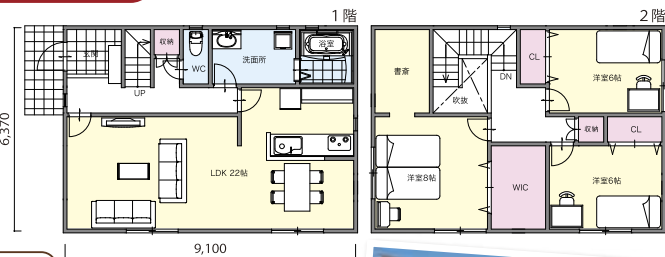

特典 I 自由設計 ハッピーバリューZ 太陽光6.36kW搭載!

ヤマト住建からゼロエネルギーハウスのご提案です!

zero energy

買い換えの時も **有利** 2030年に改定される新築住宅の基準に対応

冬でも夏でも **快適** 室内の温度を年中ほぼ一定に保ちます

ZEH

【ゼロエネルギーハウス】

ZEHって **お得!!**

省エネ - (省エネ + 創エネ)

必要な電気代 断熱性を高め冷暖房を抑える 太陽光パネルなどで発電

0

なんと! 1年間の消費エネルギー **kW以下**

高い断熱性と気密性・省エネ設備により消費エネルギーを大幅に削減。さらに太陽光発電などでエネルギー収支をゼロ以下に抑えることができます。

太陽光発電6.36kWにより10年間で

223万円の経済効果!

年間**223,632円**

★月々18,636円の経済効果が見込まれます!

【太陽光発電6.36kW予想経済効果】

発電量: 6.36kWh×1200kWh=7,632kWh

自己消費: 2,160kWh×25円=54,000円

売電: 5,472kWh×31円=169,632円

※太陽光経済効果は平成28年度価格になっております。

限定 **3棟**

光熱費ゼロ住宅

今、**お得**に夢のマイホームを手に入れるチャンス!

延床面積: **115.92㎡** (35.06坪)

1階床面積: **57.96㎡**

2階床面積: **57.96㎡**

1,725万円 (税別)

借入 **1,725万円** 月々 **46,906円** (ボーナス無)

詳しくは係員まで!!

6kW太陽光経済効果分

18,636円

実質支払い相当

月々 **28,270円**

※表示価格は消費税を含んでおりません。外構造園工事その他諸費用は含まれておりません。
※施工場所・地域により建築できない場合があります。
※屋根形状により、6.36kW搭載できない場合でも減額はできません。予めご了承ください。
※すべての数値は目安であり、それを保証するものではありません。
※実際の気象条件や設置条件、プラン、敷地環境等により発電量、売電収入額は異なります。

プラン例 他のプランもたくさんご用意しています。

ヤマトギャラリー **MADY HOUSE**
supported by Yamato Juken Co.,Ltd.

HOUSE OF THE YEAR IN ENERGY 2015

6期連続受賞

2015年度W受賞(特別優秀賞・優秀企業賞)

大賞 受賞

2014年度W受賞(大賞・優秀企業賞)

安心とデザインをプロデュースします。

特典 II 全部コミコミパック

今がチャンス!

さらにうれしい **W特典**

建物本体価格	+	設計・建築確認申請費	+	樹脂サッシ設置	+	付帯工事費
外張り断熱工法	+	諸費用 ・地盤調査費用 ・現況測量費用 ・瑕疵担保責任保険(JIO保険)費用 ・事務手数料	+	全室カーテンレール	+	全室LED照明
豪華住宅設備(特別仕様) ・システムキッチン ・トイレ(ウォシュレット) ・ユニットバス(暖房換気乾燥機) ・洗面化粧台	+	ベタ基礎 「鉄筋コンクリートベタ基礎」で足下から建物を守ります。	+	金物工法 木材欠陥面積が少なく、格段に高い接合強度を有しています。	+	在来工法+2×4工法 構造の基本は、在来工法の軸+2×4工法パネル。柱と壁で家を支えます。
エコジョーズガス温水器	or	オール電化 ・エコキュート370ℓ				

太陽光発電6.36kW搭載

太陽光発電システムを屋根に配置。家計にも地球にも優しく快適な住まいです。

床暖房 or 制振ダンパー

HEAT PLUS

遠赤外線フィルム暖房「ヒートプラス」をLDKに完備!省エネなのに、暖かい家を実感してください。

evoltz

耐震構造をしなやかに、そして、強くする。

プレゼント

プレゼント

外張り断熱 コミコミパック限定商品