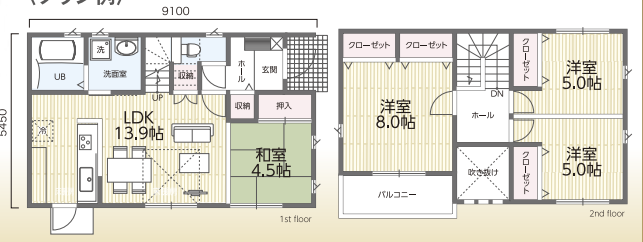

吹き抜けのある

間仕切り可能な子供部屋のある家

4LDK(2F) **28.55坪**

※月々のお支払額は一例です。変動金利0.775%は平成28年10月1日現在の金利です。借入れに関しては金融機関の審査がございますのでお客様の条件によりましてはご利用できない場合がございます。※写真はイメージです。

他のプランもたくさんご用意しています。

くわしくはヤマトギャラリーにてスタッフにお尋ねください。お待ちしております!