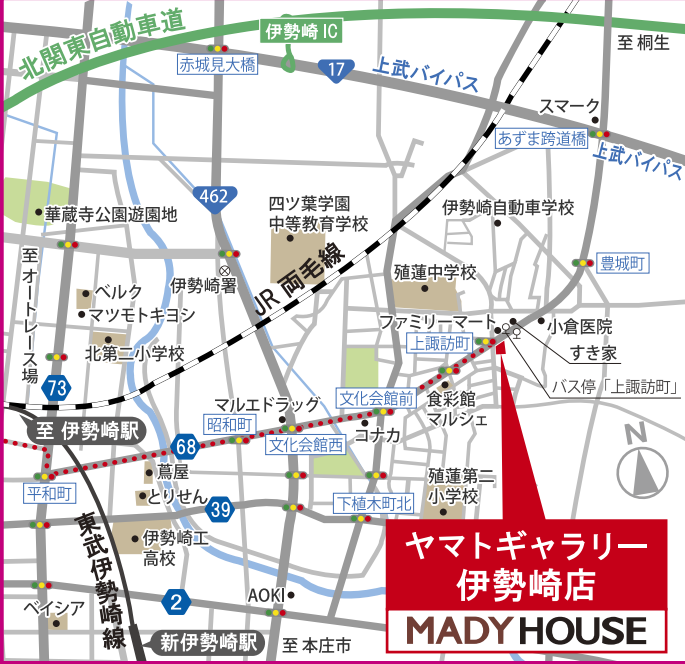

色々な景品を
ご用意致して
おります。

※イラストはイメージです。※数量に限りがあることと、都合により景品内容を変更する場合がありますので予めご了承ください。

キッズイベント 20日のみ

DANCE SHOW CASE

- ▶ 10:30~
- ▶ 12:30~
- ▶ 14:30~

MC & SINGER
MIHO

出演 ZEROSEN
セントラルアカデミー

笑顔
の
元気
の
ダンス

日時 11月19日(土)・20日(日) 10:00~16:00
場所 上諏訪町 1532-1

ヤマトギャラリー
伊勢崎店
MADYHOUSE

お車でのご来場は
マップコード MAPCODE 20 596 043*14 をご入力
ください。

ヤマト住建

ヤマトギャラリー 伊勢崎店

お問い合わせは...
0120-FreeDial 0120-97-8240

〒372-0021
群馬県伊勢崎市上諏訪町1532-1
営業時間
AM9:00~PM6:00 (水曜定休)
TEL.0270-27-8010