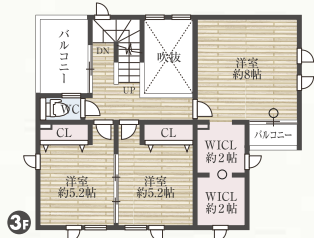

ハウス・オブ・ザ・イヤー
イン・エナジー2015

HOUSE
2015年度受賞
6期連続受賞

大賞受賞
2015年度受賞

日本における省エネ性能
No.1住宅に選ばれました。

※2015年10月1日現在、国土省省庁発表の省エネ性能No.1住宅

モデルハウス 見学会開催!!

今週の(土) (日) 開催時間 10:00~17:00

縦と横に広がる「繋がる家」

各居室間の隔たりを極力減らし、吹き抜けと合わせて縦にも横にも繋がりのある空間を意識してプランニングしています。また、子ども部屋は子育て期～熟年期に移り変わる中で多用途に使用できます。

充実の標準仕様

ヤマト住建 ヤマト住建 検索

川口住宅展示場 〒333-0866 埼玉県川口市芝1丁目42-23

0120 3 280 600 88 ■JR京浜東北線・桐蔭駅(徒歩約1分)

お問い合わせは...

ヤマト住建 川口住宅展示場

0120 FreeDial 0120-59-8010