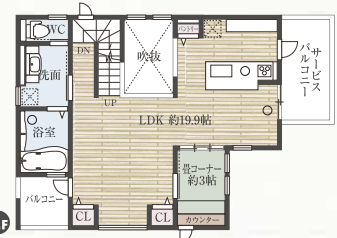

ハウス・オブ・ザ・イヤー
イン・エナジー2015

HOUSE
2015年度受賞
6期連続受賞

大賞受賞
2015年度受賞

日本における省エネ性能
No.1住宅に選ばれました。

※2015年10月1日現在、国土省省庁発表の省エネ性能No.1住宅

モデルハウス 見学会開催!!

今週の(土) (日) 開催時間 10:00~17:00

縦と横に広がる「繋がる家」

各居室間の隔たりを極力減らし、吹き抜けと合わせて縦にも横にも繋がりのある空間を意識してプランニングしています。また、子ども部屋は子育て期～熟年期に移り変わる中で多用途に使用できます。

充実の標準仕様

ヤマト住建 ヤマト住建 検索

川口住宅展示場 〒333-0866 埼玉県川口市芝1丁目42-23

0120 3 280 600 88 ■JR京浜東北線・桐蔭駅(徒歩約1分)

お問い合わせは...

ヤマト住建 川口住宅展示場

0120 FreeDial 0120-59-8010