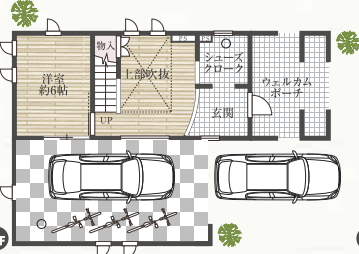

ハウス・オブ・ザ・イヤー
イン・エナジー2015

HOUSE
2015年度受賞
6期連続受賞

大賞受賞
2015年度受賞

日本における省エネ性能
No.1住宅に選ばれました。

※2015年10月1日現在、国土省省庁発表の省エネ性能No.1住宅

モデルハウス 見学会開催!!

今週の(土) (日) 開催時間 10:00~17:00

縦と横に広がる「繋がる家」

各居室間の隔たりを極力減らし、吹き抜けと合わせて縦にも横にも繋がりのある空間を意識してプランニングしています。また、子ども部屋は子育て期～熟年期に移り変わる中で多用途に使用できます。

充実の標準仕様

ヤマト住建 ヤマト住建 検索

川口住宅展示場 〒333-0866 埼玉県川口市芝1丁目42-23

0120 3 280 600 88 ■JR京浜東北線・桐蔭駅(徒歩約1分)

お問い合わせは...

ヤマト住建 川口住宅展示場

0120 FreeDial 0120-59-8010