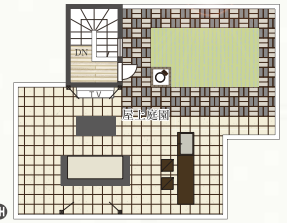

ハウス・オブ・ザ・イヤー
イン・エナジー2015

HOUSE
2015年度受賞
6期連続受賞

大賞受賞
2015年度受賞

日本における省エネ性能
No.1住宅に選ばれました。

※2015年10月1日現在、国土省省庁発表の省エネ性能No.1住宅

モデルハウス 見学会開催!!

今週の(土) (日) 開催時間 10:00~17:00

縦と横に広がる「繋がる家」

各居室間の隔たりを極力減らし、吹き抜けと合わせて縦にも横にも繋がりのある空間を意識してプランニングしています。また、子ども部屋は子育て期～熟年期に移り変わる中で多用途に使用できます。

充実の標準仕様

ヤマト住建 ヤマト住建 検索

川口住宅展示場 〒333-0866 埼玉県川口市芝1丁目42-23

0120 3 280 600 88 ■JR京浜東北線・桐蔭駅(徒歩約1分)

お問い合わせは...

ヤマト住建 川口住宅展示場

0120 FreeDial 0120-59-8010