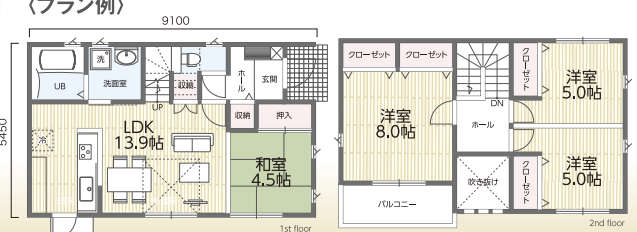

※写真は全てイメージです。

YAMATO Gallery 伊勢崎店

0120-97-8240

〒372-0021
群馬県伊勢崎市上諏訪町1532-1
営業時間
AM9:00~PM6:00 (水曜定休)
TEL.0270-27-8010

当社ホームページも是非ご覧ください
<http://www.yamatojk.co.jp>

ヤマト住建

検索

新しい会社案内が
できました!!

分かりやすいと評判の、
動画にてのご案内です!

※携帯電話・スマートフォンからの閲覧にかかるパケット通信料は、お客様ご負担になります。予めご了承下さい。 ■広告有効期限/平成28年10月末日

お友達登録で
お得な情報
配信中