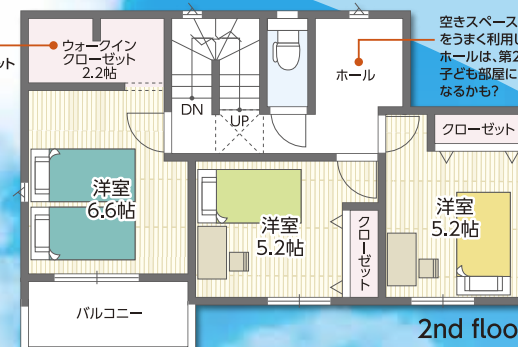

参考プラン 自由設計対応

建物面積/101.64㎡(30.74坪)

PLUS ONE LIVING

4LDK+屋上庭園

26帖分の広々屋上庭園では家族だけの特別な空間として楽しめます

※写真はイメージです。

この性能 すべてコミコミで1,850万円(税別)

- 屋上庭園
- 建物本体価格
- 建築確認申請費
- 自由設計費
- 本体付帯工事費
- 耐震等級3相当+制振工法
- 外張り断熱工法
- 樹脂サッシ
- 充実の設備仕様

Sky Balcony Grade up

Garden [ガーデン]

Terrace [テラス]

Scape [スケープ]

毎日の心地よい生活をデザインする 充実の設備仕様

キッチン Kitchen Panasonic LIXIL TOCLAS アイランド	浴室 Bath Room Panasonic LIXIL TOTO TOCLAS HouseTec 浴室暖房換気乾燥機	洗面台 Wash basin LIXIL TOTO ヒーターレスでくもりにくいミラー くもりシャット!
カップボード 食器洗い乾燥機	トイレ Toilet LIXIL TOTO フォンデュレット	樹脂サッシ設置 樹脂サッシ