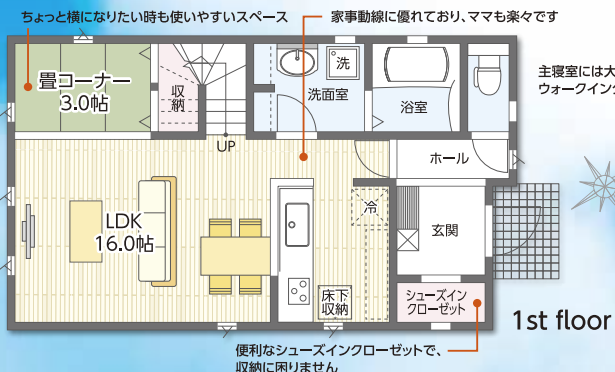

参考プラン 自由設計対応

建物面積/101.64㎡(30.74坪)

PLUS ONE LIVING

4LDK+屋上庭園

26帖分の広々屋上庭園では家族だけの特別な空間として楽しめます

※写真はイメージです。

この性能 すべてコミコミで1,850万円(税別)

- 屋上庭園
- 建物本体価格
- 建築確認申請費
- 自由設計費
- 本体付帯工事費
- 耐震等級3相当+制振工法
- 外張り断熱工法
- 樹脂サッシ
- 充実の設備仕様

Sky Balcony Grade up

Garden [ガーデン]

Terrace [テラス]

Scape [スケープ]

毎日の心地よい生活をデザインする 充実の設備仕様

キッチン Kitchen Panasonic LIXIL TOCLAS アイランド	浴室 Bath Room Panasonic LIXIL TOTO TOCLAS HouseTec 浴室暖房換気乾燥機	洗面台 Wash basin LIXIL TOTO ヒーターレスでくもりにくいミラー くもりシャット!
カップボード 食器洗い乾燥機	トイレ Toilet LIXIL TOTO フォンデュレット	樹脂サッシ設置 樹脂サッシ