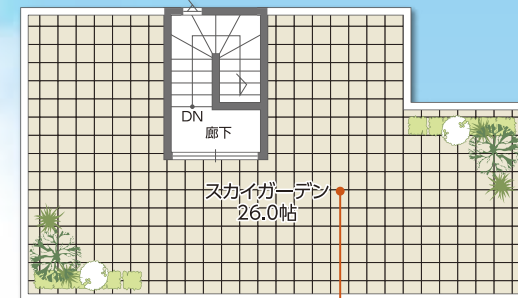

参考プラン 自由設計対応

建物面積/101.64㎡(30.74坪)

PLUS ONE LIVING

4LDK+屋上庭園

26帖分の広々屋上庭園では家族だけの特別な空間として楽しめます

※写真はイメージです。

この性能 すべてコミコミで1,850万円(税別)

- 屋上庭園
- 建物本体価格
- 建築確認申請費
- 自由設計費
- 本体付帯工事費
- 耐震等級3相当+制振工法
- 外張り断熱工法
- 樹脂サッシ
- 充実の設備仕様