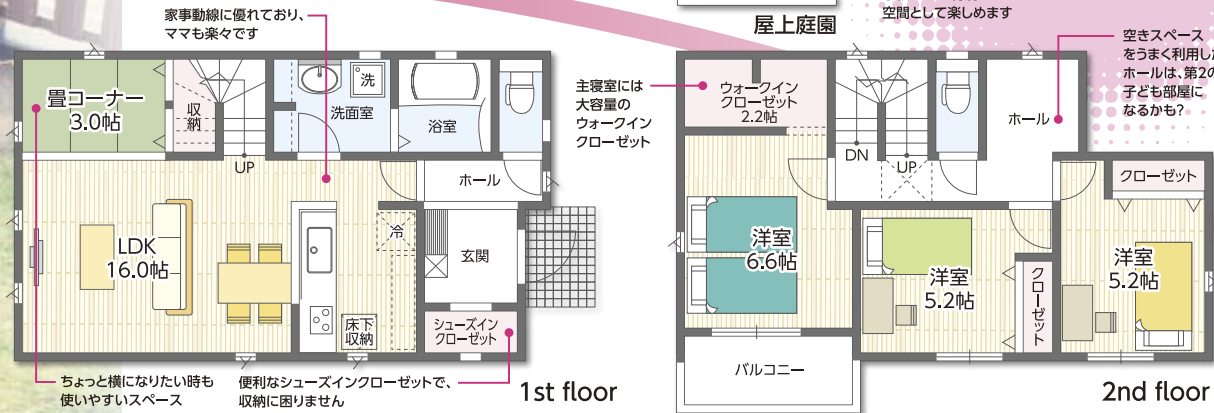

4LDK+屋上庭園
建物面積/101.64㎡(30.74坪)
PLUS ONE LIVING

太陽光発電
ヤマト初期ゼロ
対応

この性能 **すべてコミコミで1,850万円** (税別)

- 屋上庭園
- 建物本体価格
- 建築確認申請費
- 自由設計費
- 付帯工事費
- 24時間換気システム
- ヤマト初期ゼロ太陽光発電システム
- 外張り断熱工法
- 樹脂サッシ
- 制振工法
- HEMS

ヤマト建はZEHビルダー登録会社です
今年度のZEH補助金(125万円)の申請はSIIに登録されたZEHビルダーが設計、建築または販売を行う住宅が対象です。