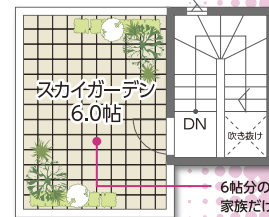

4LDK+屋上庭園
建物面積/101.64㎡(30.74坪)
PLUS ONE LIVING

太陽光発電
ヤマト初期ゼロ
対応

この性能 **すべてコミコミで1,850万円** (税別)

- 屋上庭園
- 建物本体価格
- 建築確認申請費
- 自由設計費
- 付帯工事費
- 24時間換気システム
- ヤマト初期ゼロ太陽光発電システム
- 外張り断熱工法
- 樹脂サッシ
- 制振工法
- HEMS

ヤマト建はZEHビルダー登録会社です
今年度のZEH補助金(125万円)の申請はSIIに登録されたZEHビルダーが設計、建築または販売を行う住宅が対象です。