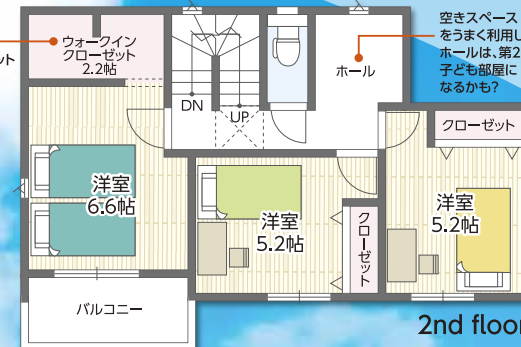

屋上グランピングのできる家

限定3棟

参考プラン 自由設計対応 PLUS ONE LIVING 4LDK+屋上庭園
建物面積/101.64㎡(30.74坪)

26帖分の広々屋上庭園では家族だけの特別な空間として楽しめます

この性能 すべてコミコミで1,850万円(税別)

- 屋上庭園
- 建物本体価格
- 建築確認申請費
- 自由設計費
- 付帯工事費
- 耐震等級3相当+制振工法
- 外張り断熱工法
- 床暖房(リビング)
- 樹脂サッシ
- 充実の設備仕様