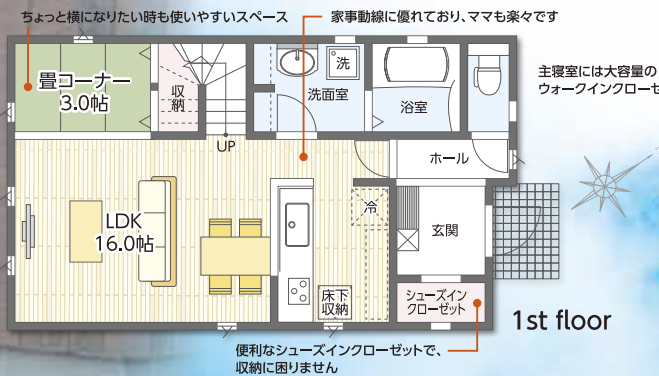

屋上グランピングのできる家

限定3棟

参考プラン 自由設計対応 PLUS ONE LIVING 4LDK+屋上庭園
建物面積/101.64㎡(30.74坪)

26帖分の広々屋上庭園では家族だけの特別な空間として楽しめます

この性能 すべてコミコミで1,850万円(税別)

- 屋上庭園
- 建物本体価格
- 建築確認申請費
- 自由設計費
- 付帯工事費
- 耐震等級3相当+制振工法
- 外張り断熱工法
- 床暖房(リビング)
- 樹脂サッシ
- 充実の設備仕様