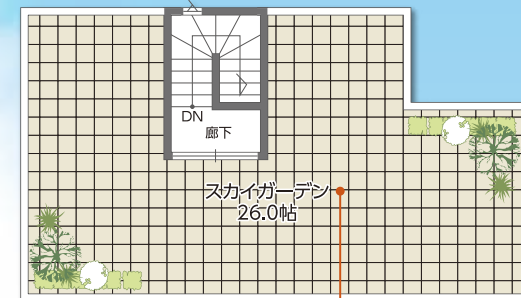

屋上グランピングのできる家

限定3棟

参考プラン 自由設計対応 PLUS ONE LIVING 4LDK+屋上庭園
建物面積/101.64㎡(30.74坪)

26帖分の広々屋上庭園では家族だけの特別な空間として楽しめます

この性能 すべてコミコミで1,850万円(税別)

- 屋上庭園
- 建物本体価格
- 建築確認申請費
- 自由設計費
- 付帯工事費
- 耐震等級3相当+制振工法
- 外張り断熱工法
- 床暖房(リビング)
- 樹脂サッシ
- 充実の設備仕様