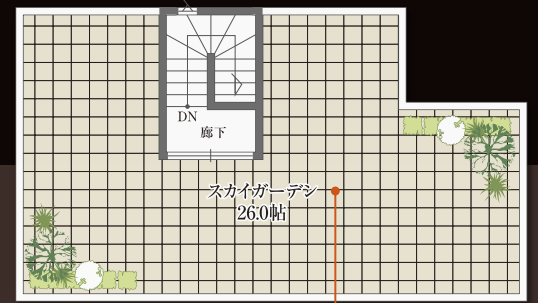

ハウス・オブ・ザ・イヤー・イン・エナジー2015

HOUSE OF THE YEAR 6期連続受賞

大賞受賞

日本における省エネ性能 No.1住宅に選ばれました。

限定3棟

屋上グランピングのできる家

参考プラン 自由設計対応 PLUS ONE LIVING 4LDK+屋上庭園
建物面積/101.64㎡(30.74坪)

この性能 すべてコミコミで **1,850万円** (税別)

- 屋上庭園
- 建物本体価格
- 建築確認申請費
- 自由設計費
- 付帯工事費
- 耐震等級3相当+制振工法
- 外張り断熱工法
- 樹脂サッシ
- 充実の設備仕様
- 限定特典

限定特典 アイクルパネルシャワー
レインシャワー・ハンドシャワー・ウォーターフォール 3種のシャワーで癒しのバスタイム

- Rain** 従来のシャワーに比べ、水圧を上げて強い水流、シラカス効果の高いシャワーです。
- Hand** 水圧が強いながらも節水効果も高く、泡び心地の良いシャワーです。
- water faii (滝音)** 大迫力が満遍です。打たせ響として使用していただくと癒し効果があります。