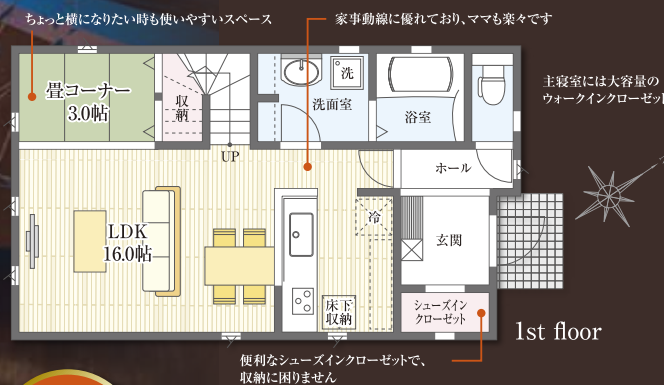

ハウス・オブ・ザ・イヤー・イン・エナジー2015

HOUSE OF THE YEAR 6期連続受賞

大賞受賞

日本における省エネ性能 No.1住宅に選ばれました。

限定3棟

屋上グランピングのできる家

参考プラン 自由設計対応 PLUS ONE LIVING 4LDK+屋上庭園
建物面積/101.64㎡(30.74坪)

この性能 すべてコミコミで **1,850万円** (税別)

- 屋上庭園
- 建物本体価格
- 建築確認申請費
- 自由設計費
- 付帯工事費
- 耐震等級3相当+制振工法
- 外張り断熱工法
- 樹脂サッシ
- 充実の設備仕様
- 限定特典

限定特典 アイクルパネルシャワー
レインシャワー・ハンドシャワー・ウォーターフォール 3種のシャワーで癒しのバスタイム

- Rain** 従来のシャワーに比べ、水圧を上げて強い水流、シラカス効果の高いシャワーです。
- Hand** 水圧が強いながらも節水効果も高く、泡び心地の良いシャワーです。
- water faii (滝音)** 大迫力が満遍です。打たせ響として使用していただくと癒し効果があります。