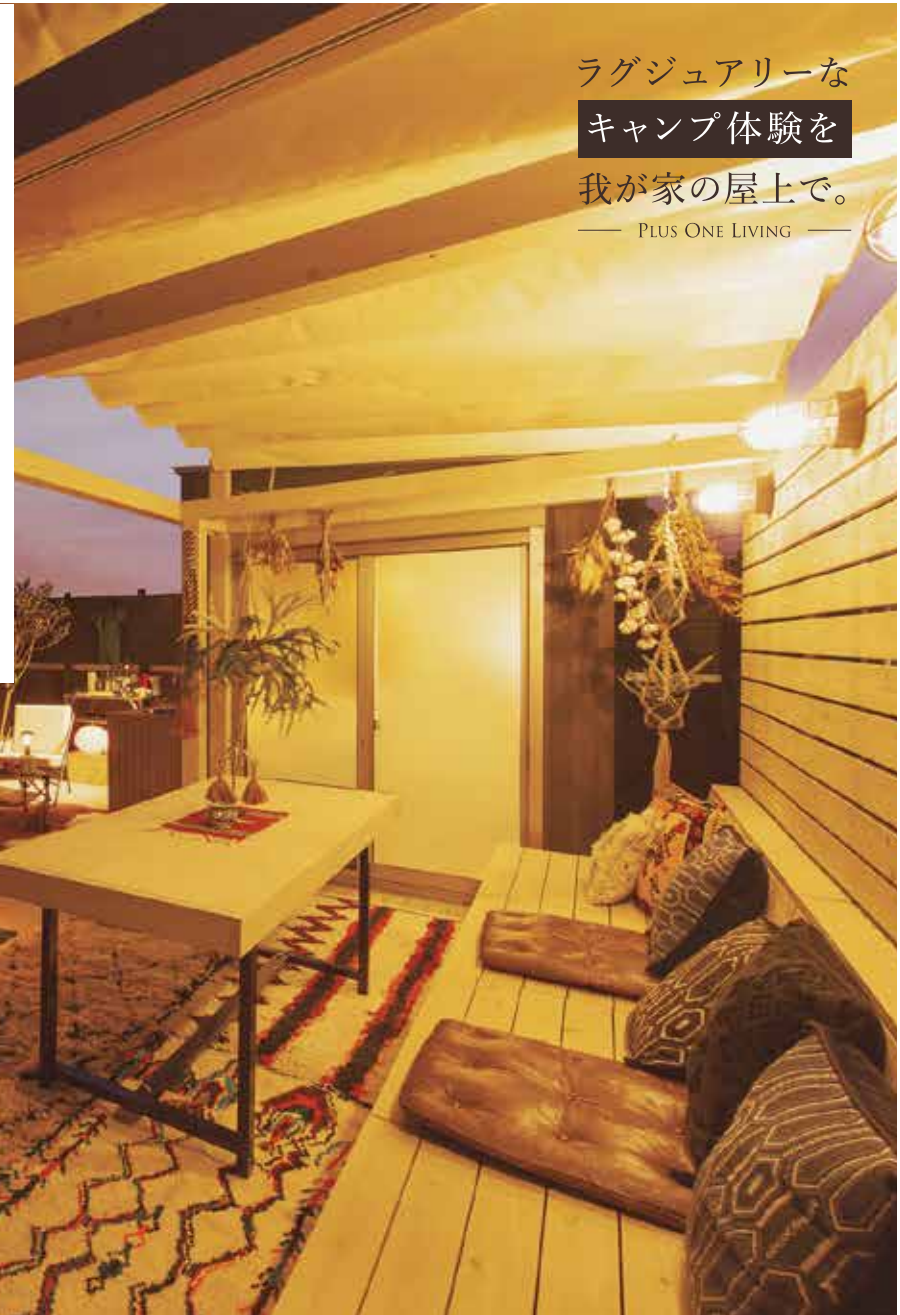

千葉県初
Pergola New Open

屋上空間 **Renewal Open**
リニューアルオープン

パーゴラ新登場

ヤマト住建 × innovation
屋上グランピングができる家

ラグジュアリーな
キャンプ体験を
我が家の屋上で。
— PLUS ONE LIVING —

テットフェスタ
TETTO Festa

夏の暑さも吹っ飛ぶ!!

屋上体験イベント