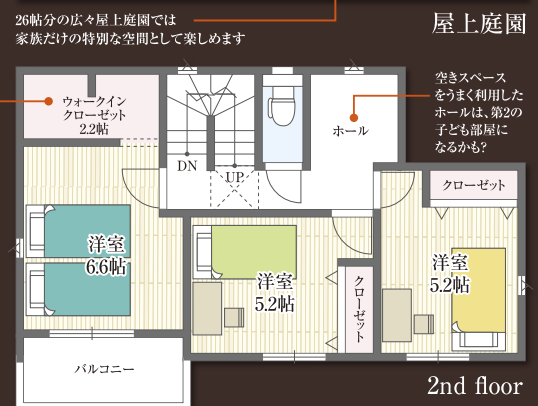

ハウス・オブ・ザ・イヤー・イン・エナジー2015

HOUSE OF THE YEAR 6期連続受賞

大賞受賞

日本における省エネ性能 No.1住宅に選ばれました。

限定3棟

屋上グランピングのできる家

参考プラン 自由設計対応 PLUS ONE LIVING 4LDK+屋上庭園
建物面積/101.64㎡(30.74坪)

この性能 すべてコミコミで **1,850万円** (税別)

- 屋上庭園
- 建物本体価格
- 建築確認申請費
- 自由設計費
- 付帯工事費
- 耐震等級3相当+制振工法
- 外張り断熱工法
- 樹脂サッシ
- 充実の設備仕様
- 限定特典

限定特典 アイクルパネルシャワー
レインシャワー・ハンドシャワー・ウォーターフォール 3種のシャワーで癒しのバスタイム

- Rain** 従来のシャワーに比べ、水圧を上げて強い水流、シラカス効果の高いシャワーです。
- Hand** 水圧が強いながらも節水効果も高く、泡び心地の良いシャワーです。
- water faii (滝音)** 大迫力が満遍です。打たせ響として使用していただくと癒し効果があります。