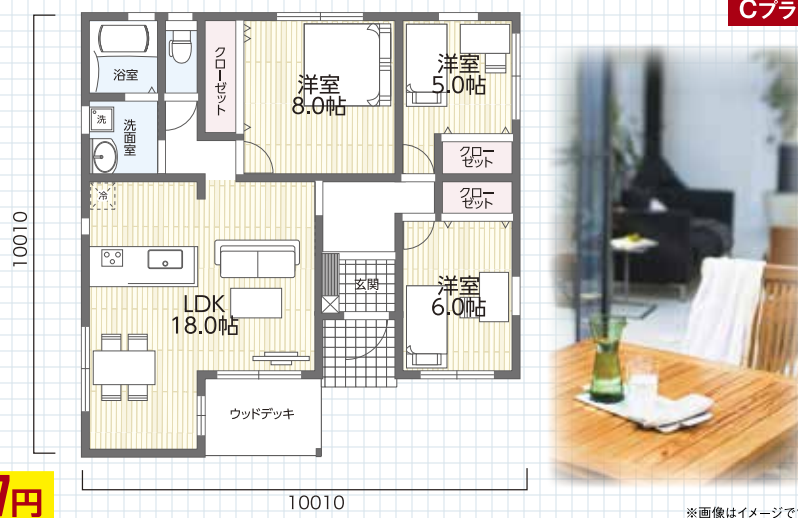

空が我が家のリビングに!

リビングとして、ダイニングとして、バーベキュー、ドッグラン、天体観測、家庭菜園、ガーデニングなど、家族だけの特別で贅沢な空間です。

ウッドデッキで 平屋の自由空間が つくれる家

床暖付

3LDK (1F) 25.54坪

安心コミコミ価格

1,848 (税込) 万円 借入 月々 50,033円 (ボーナス無)

6KW太陽光 経済効果分 18,636円 実質 支払い相当 月々 31,397円