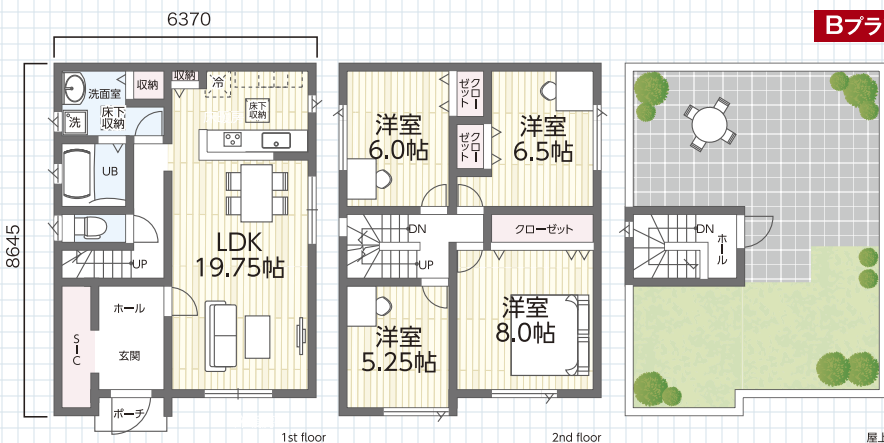

屋上 リビングの ある家

制振ダンパーor床暖付

4LDK (2F) 33.56坪

安心コミコミ価格

2,118 (税込) 万円 借入 月々 57,375円 (ボーナス無)

6KW太陽光 経済効果分 18,636円 実質 支払い相当 月々 38,739円