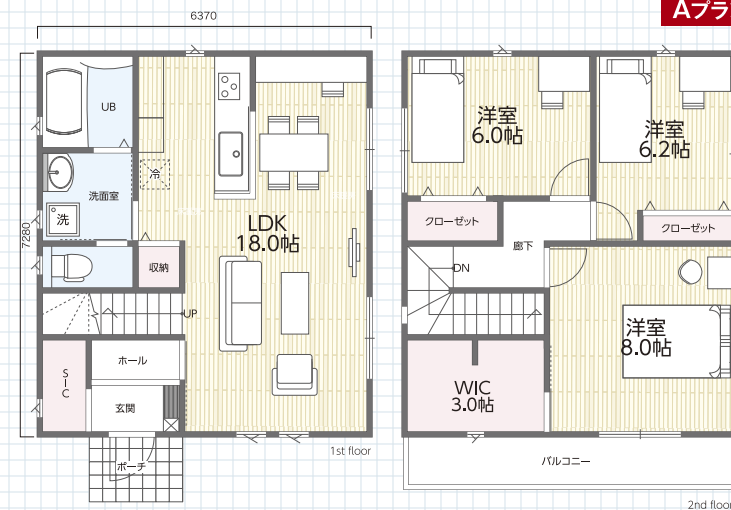

ハウス・オブ・ザ・イヤー・イン・エナジー2015

6期連続受賞

2015年度
《特別優秀賞・優秀企業賞》
W受賞

2014年度
大賞 受賞

日本における省エネ性能
No.1住宅に選ばれました。

※ハウス・オブ・ザ・イヤー・イン・エナジー2014応募商品において

GOOD DESIGN AWARD
2015年度受賞

来場者特典 アンケートにご記入いただいた方
全員に粗品プレゼント!!

グランドオープン記念

今がチャンス!

光熱費ゼロ住宅

全て コミコミパック!

限定5棟

さらにうれしい W特典

太陽光発電 6.36kw搭載

太陽光発電システムを屋根に配置。家計にも地球にも優しく快適な住まいです。

プレゼント

床暖房

遠赤外線フィルム暖房「ヒートプラス」をLDKに完備!省エネなのに、暖かい家を実感してください。

プレゼント

- 建物本体価格 + 設計・建築確認申請費 + 樹脂サッシ設置 + 付帯工事費
- オール電化 (エコキュート370ℓ)
- 諸費用 (地盤調査費用、現況測量費用、瑕疵担保責任保険 (JIO保険) 費用、事務手数料)
- 外張り断熱工法 + 全室LED照明 + 全室カーテンレール

限定商品

豪華住宅設備 (特別仕様)

- システムキッチン
- トイレ (ウォシュレット)
- ユニットバス (暖房換気乾燥機)
- 洗面化粧台

ベタ基礎

「鉄筋コンクリートベタ基礎」で足下から建物を守ります。

外張り断熱 コミコミパック限定商品

屋根から基礎まで断熱材ですっぽり隙間なく包み込む「外張り断熱工法」を採用。高気密・高断熱で夏は涼しく、冬は暖かい快適空間を実現します。

樹脂サッシ 標準仕様

高断熱樹脂サッシの採用で、開口部の気密・断熱性能をアップ。さらに遮熱・断熱効果を持つLow-E複層ガラスに、空気より熱伝導率が低いアルゴンガスを封入することで、紫外線と日射熱を大幅にカットできます。カビやダニの発生を抑制し、防音効果も発揮。

※お客様の敷地条件によっては別途費用がかかる場合もございます。詳しくは店員にお尋ねください。

ヤマト建建

ヤマトギャラリー 伊勢崎店

0120-97-8240

〒372-0021 群馬県伊勢崎市上諏訪町1532-1
営業時間 AM9:00~PM6:00 (水曜定休)
TEL.0270-27-8010

当社ホームページも是非ご覧ください
<http://www.yamatojk.co.jp>

ヤマト建建

検索

ヤマト建建
スマホサイト
会員登録で
お得情報GET!!

新しい会社案内が
できました!!

分かりやすいと評判の、
動画にてのご案内です!

LINE@
でお得な最新情報
配信中!!

※携帯電話・スマートフォンからの閲覧にかかるパケット通信料は、お客様ご負担となります。予めご了承下さい。

■広告有効期限/平成28年8月末日

18帖超え 広々リビングの家

制振ダンパーor床暖付

3LDK (2F) 28.05坪

安心コミコミ価格

1,818 (税込) 万円 借入 月々 49,217円 (ボーナス無)

6KW太陽光 経済効果分 18,636円 実質 支払い相当 月々 30,581円