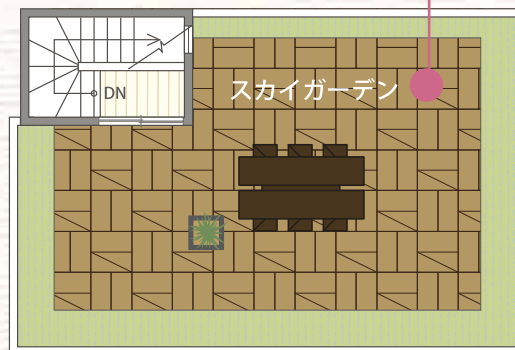

LIVING

広々とした明るいリビングや
和室でリラックスタイム

床下収納付きの
和室は
腰のかけやすさ
にも注目。

ウォークイン
クローゼット
嬉しい大容量の収納空間

憧れのWICLで
お部屋スッキリ!
優雅な寝室。