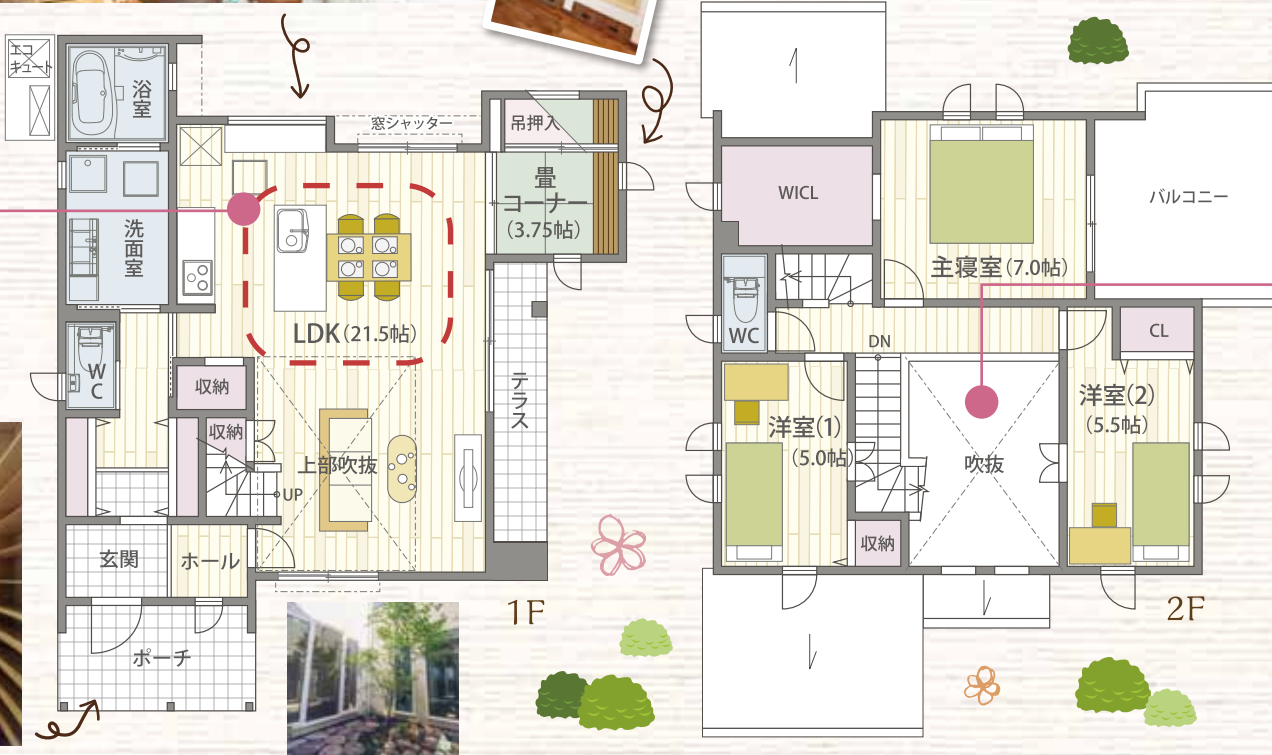

PORCH/ENTRANCE

毎日送り出し、迎えてくれる
気持ち良い玄関と
ゆとりある玄関ポーチ。

※写真は全てイメージであり、三木のモデルハウスとは異なる場合があります。

宅地建物取引業免許/国土交通大臣(4)第5946号 建設業許可国土交通大臣(特-26)20681号
特定地域不動産取引協議会 兵庫県宅地建物取引業協会会員 トラベ KANSAI 住環境協議会会員

ヤマト住建

住まいのギャラリー三木店 三木住宅展示場
お問い合わせ... **0120-01-6600**

〒673-0403
兵庫県三木市末広2丁目5-10
営業時間
AM9:00~PM7:00 (水曜定休)
TEL.079-486-6888

土地情報 **約5,000件**
随時お取り扱いしております。

売却物件募集中
買取保証もいたします。

- 地域密着なので安心!
- 土地からお探しなら、お任せ下さい。
- 住宅の建て替え応援いたします!

お気軽に
お問い合わせ
ください

▶ 広告有効期限/平成28年5月末日